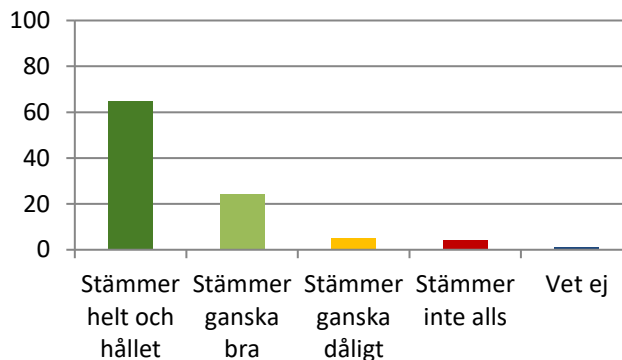

13. Jag är nöjd med den frukost som serveras (220 svar), %

Stämmer helt och hållet	65
Stämmer ganska bra	24
Stämmer ganska dåligt	5
Stämmer inte alls	4
Vet ej	1