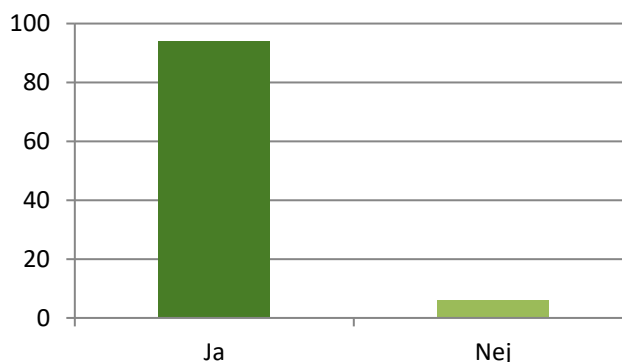

Ja	50
Nej	50

13. Jag är nöjd med den frukost som serveras (220 svar), %

Stämmer helt och hållet	65
Stämmer ganska bra	24
Stämmer ganska dåligt	5
Stämmer inte alls	4
Vet ej	1

14. Äter du mellanmål på ditt fritidshem (430 svar), %

Ja	94
Nej	6

15. Jag är nöjd med det mellanmål som serveras (404 svar), %

Stämmer helt och hållet	61
Stämmer ganska bra	31
Stämmer ganska dåligt	5
Stämmer inte alls	3
Vet ej	0

16. Jag är nöjd med mitt fritidshem (429 svar), %