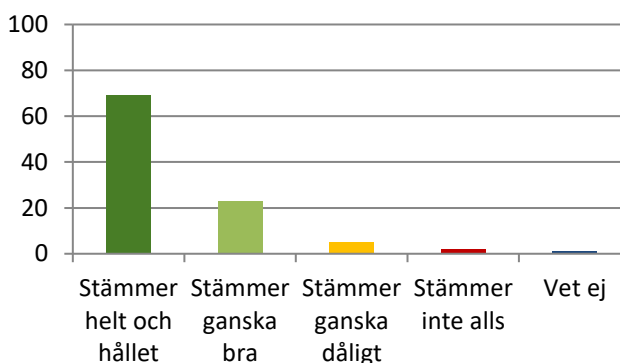

9. Jag är nöjd med miljön inomhus på fritidshemmet (431 svar), %

Stämmer helt och hållet	69
Stämmer ganska bra	23
Stämmer ganska dåligt	5
Stämmer inte alls	2
Vet ej	1