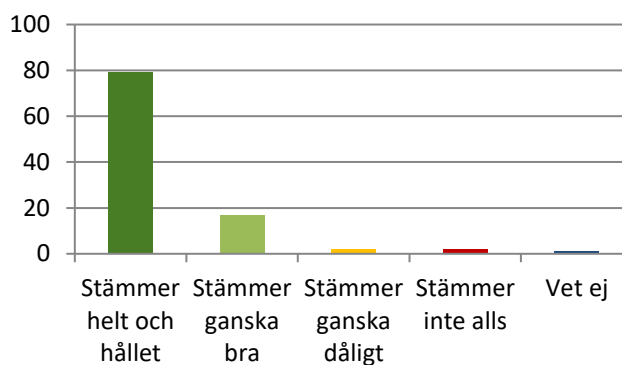

Ja	50
Nej	50

13. Jag är nöjd med den frukost som serveras (220 svar), %

Stämmer helt och hållet	65
Stämmer ganska bra	24
Stämmer ganska dåligt	5
Stämmer inte alls	4
Vet ej	1

14. Äter du mellanmål på ditt fritidshem (430 svar), %

Ja	94
Nej	6

15. Jag är nöjd med det mellanmål som serveras (404 svar), %

Stämmer helt och hållet	61
Stämmer ganska bra	31
Stämmer ganska dåligt	5
Stämmer inte alls	3
Vet ej	0

16. Jag är nöjd med mitt fritidshem (429 svar), %

Stämmer helt och hållet	79
Stämmer ganska bra	17
Stämmer ganska dåligt	2
Stämmer inte alls	2
Vet ej	1

17. Jag kan rekommendera mitt fritidshem till en kompis (429 svar), %

Stämmer helt och hållet	74
Stämmer ganska bra	18
Stämmer ganska dåligt	3
Stämmer inte alls	3
Vet ej	2