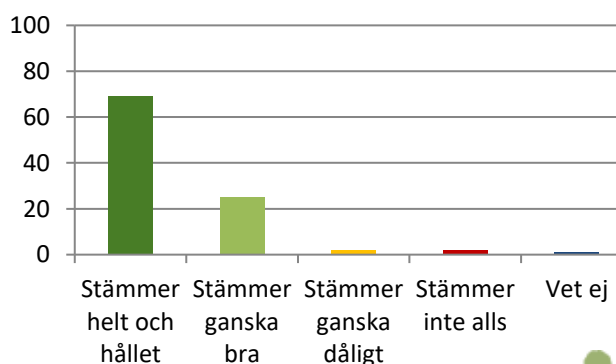

1. Jag trivs på fritidshemmet (433 svar), %

Stämmer helt och hållet	65
Stämmer ganska bra	27
Stämmer ganska dåligt	4
Stämmer inte alls	2
Vet ej	2

2. Jag känner mig trygg på fritidshemmet (433 svar), %

Stämmer helt och hållet	74
Stämmer ganska bra	16
Stämmer ganska dåligt	3
Stämmer inte alls	3
Vet ej	2

3. Jag har kamrater att vara med på fritidshemmet (433 svar), %

Stämmer helt och hållet	69
Stämmer ganska bra	25
Stämmer ganska dåligt	2
Stämmer inte alls	2
Vet ej	1

4. Mina kamrater på fritidshemmet bemöter mig på ett positivt sätt (306 svar), %

Prästavångsskolan saknas

Stämmer helt och hållet	68
Stämmer ganska bra	25
Stämmer ganska dåligt	1
Stämmer inte alls	3
Vet ej	3

5. Personalen på fritidshemmet bemöter mig på ett positivt sätt (306 svar), %