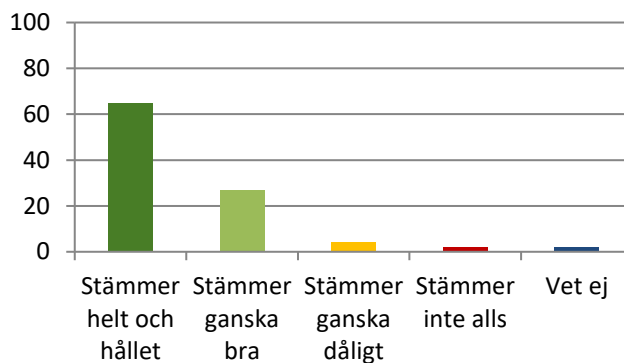

1. Jag trivs på fritidshemmet (433 svar), %

Stämmer helt och hållet	65
Stämmer ganska bra	27
Stämmer ganska dåligt	4
Stämmer inte alls	2
Vet ej	2

2. Jag känner mig trygg på fritidshemmet (433 svar), %

Stämmer helt och hållet	74
Stämmer ganska bra	16
Stämmer ganska dåligt	3
Stämmer inte alls	3
Vet ej	2

3. Jag har kamrater att vara med på fritidshemmet (433 svar), %

Stämmer helt och hållet	69
Stämmer ganska bra	25
Stämmer ganska dåligt	2
Stämmer inte alls	2
Vet ej	1

4. Mina kamrater på fritidshemmet bemöter mig på ett positivt sätt (306 svar), %

Prästavångsskolan saknas

Stämmer helt och hållet	68
Stämmer ganska bra	25
Stämmer ganska dåligt	1
Stämmer inte alls	3
Vet ej	3

5. Personalen på fritidshemmet bemöter mig på ett positivt sätt (306 svar), %