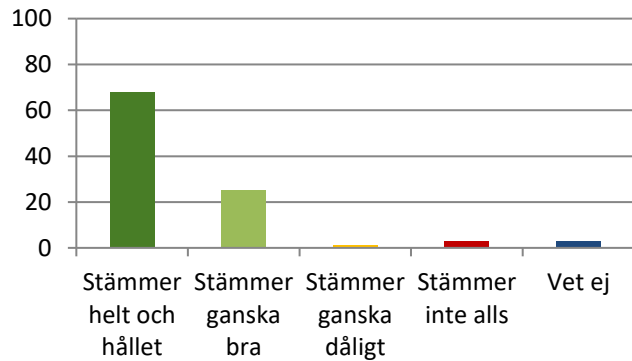

1. Jag trivs på fritidshemmet (433 svar), %

Stämmer helt och hållet	65
Stämmer ganska bra	27
Stämmer ganska dåligt	4
Stämmer inte alls	2
Vet ej	2

2. Jag känner mig trygg på fritidshemmet (433 svar), %

Stämmer helt och hållet	74
Stämmer ganska bra	16
Stämmer ganska dåligt	3
Stämmer inte alls	3
Vet ej	2

3. Jag har kamrater att vara med på fritidshemmet (433 svar), %

Stämmer helt och hållet	69
Stämmer ganska bra	25
Stämmer ganska dåligt	2
Stämmer inte alls	2
Vet ej	1

4. Mina kamrater på fritidshemmet bemöter mig på ett positivt sätt (306 svar), %

Prästavångsskolan saknas

Stämmer helt och hållet	68
Stämmer ganska bra	25
Stämmer ganska dåligt	1
Stämmer inte alls	3
Vet ej	3

5. Personalen på fritidshemmet bemöter mig på ett positivt sätt (306 svar), %

Prästavångsskolan saknas

Stämmer helt och hållet	80
Stämmer ganska bra	17
Stämmer ganska dåligt	1
Stämmer inte alls	2
Vet ej	1

6. Jag känner mig trygg med all personal på fritidshemmet - även med de vuxna som inte arbetar på min avdelning (433 svar), %