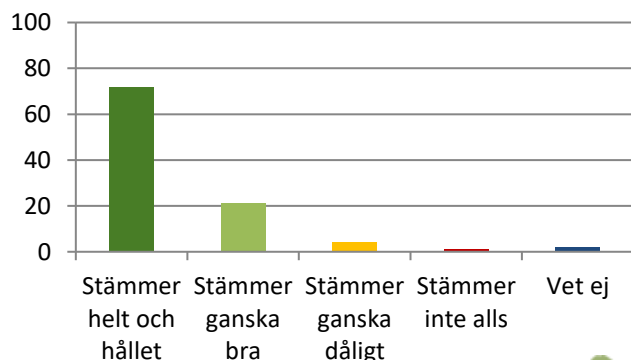

6. Jag känner mig trygg med all personal på fritidshemmet - även med de vuxna som inte arbetar på min avdelning (433 svar), %

Stämmer helt och hållet	72
Stämmer ganska bra	21
Stämmer ganska dåligt	4
Stämmer inte alls	1
Vet ej	2