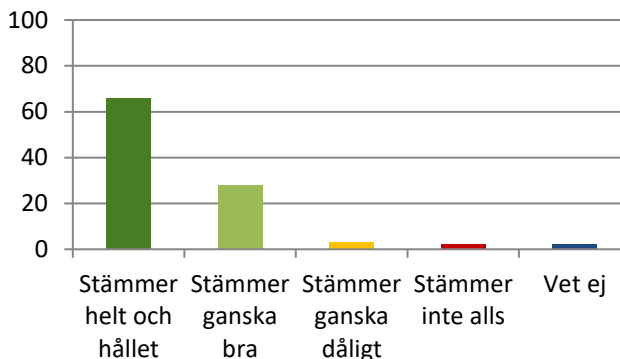

Prästavångsskolan saknas

Stämmer helt och hållet	68
Stämmer ganska bra	25
Stämmer ganska dåligt	1
Stämmer inte alls	3
Vet ej	3

5. Personalen på fritidshemmet bemöter mig på ett positivt sätt (306 svar), %

Prästavångsskolan saknas

Stämmer helt och hållet	80
Stämmer ganska bra	17
Stämmer ganska dåligt	1
Stämmer inte alls	2
Vet ej	1

6. Jag känner mig trygg med all personal på fritidshemmet - även med de vuxna som inte arbetar på min avdelning (433 svar), %

Stämmer helt och hållet	72
Stämmer ganska bra	21
Stämmer ganska dåligt	4
Stämmer inte alls	1
Vet ej	2

7. Det finns planerade aktiviteter som jag kan delta i (431 svar), %

Stämmer helt och hållet	66
Stämmer ganska bra	28
Stämmer ganska dåligt	3
Stämmer inte alls	2
Vet ej	2