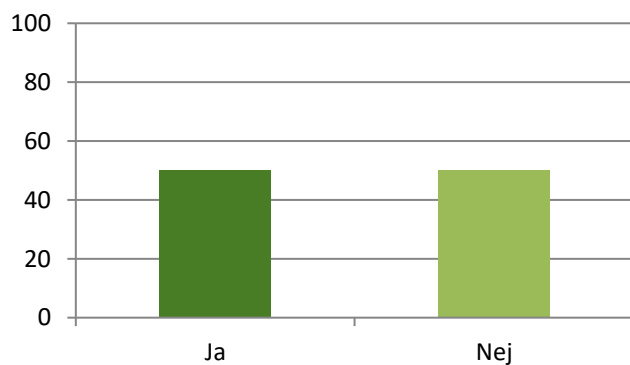

12. Äter du frukost på ditt fritidshem? (431 svar). %

Ja	50
Nej	50