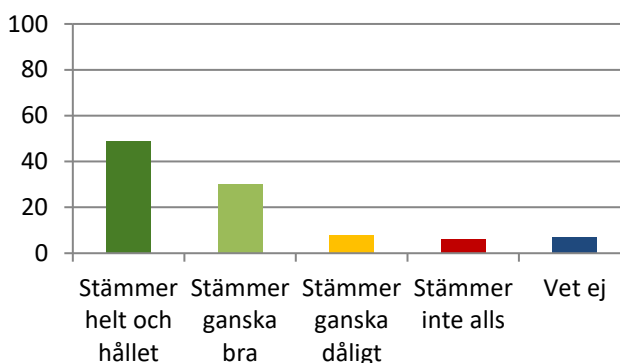

Prästavångsskolan saknas

Stämmer helt och hållet	80
Stämmer ganska bra	17
Stämmer ganska dåligt	1
Stämmer inte alls	2
Vet ej	1

6. Jag känner mig trygg med all personal på fritidshemmet - även med de vuxna som inte arbetar på min avdelning (433 svar), %

Stämmer helt och hållet	72
Stämmer ganska bra	21
Stämmer ganska dåligt	4
Stämmer inte alls	1
Vet ej	2

7. Det finns planerade aktiviteter som jag kan delta i (431 svar), %

Stämmer helt och hållet	66
Stämmer ganska bra	28
Stämmer ganska dåligt	3
Stämmer inte alls	2
Vet ej	2

8. Jag får vara med och planera det som ska göras på fritidshemmet (431 svar), %

Stämmer helt och hållet	49
Stämmer ganska bra	30
Stämmer ganska dåligt	8
Stämmer inte alls	6
Vet ej	7

9. Jag är nöjd med miljön inomhus på fritidshemmet (431 svar), %