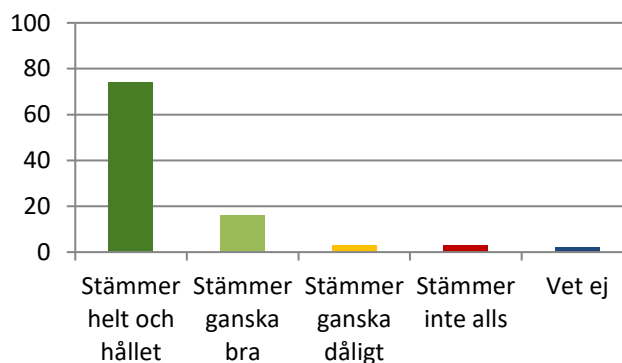

1. Jag trivs på fritidshemmet (433 svar), %

Stämmer helt och hållet	65
Stämmer ganska bra	27
Stämmer ganska dåligt	4
Stämmer inte alls	2
Vet ej	2

2. Jag känner mig trygg på fritidshemmet (433 svar), %

Stämmer helt och hållet	74
Stämmer ganska bra	16
Stämmer ganska dåligt	3
Stämmer inte alls	3
Vet ej	2

3. Jag har kamrater att vara med på fritidshemmet (433 svar), %

Stämmer helt och hållet	69
Stämmer ganska bra	25
Stämmer ganska dåligt	2
Stämmer inte alls	2
Vet ej	1

4. Mina kamrater på fritidshemmet bemöter mig på ett positivt sätt (306 svar), %

Prästavångsskolan saknas

Stämmer helt och hållet	68
Stämmer ganska bra	25
Stämmer ganska dåligt	1
Stämmer inte alls	3
Vet ej	3

5. Personalen på fritidshemmet bemöter mig på ett positivt sätt (306 svar), %