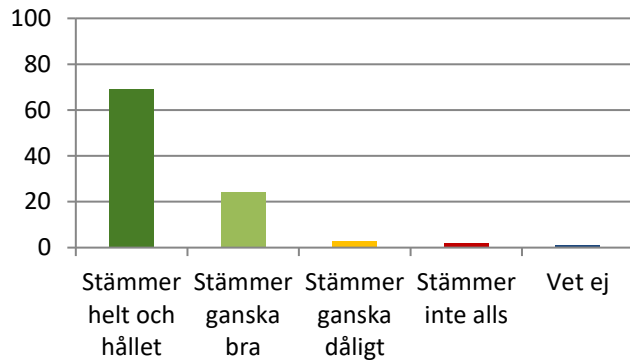

Stämmer helt och hållet	72
Stämmer ganska bra	21
Stämmer ganska dåligt	4
Stämmer inte alls	1
Vet ej	2

7. Det finns planerade aktiviteter som jag kan delta i (431 svar), %

Stämmer helt och hållet	66
Stämmer ganska bra	28
Stämmer ganska dåligt	3
Stämmer inte alls	2
Vet ej	2

8. Jag får vara med och planera det som ska göras på fritidshemmet (431 svar), %

Stämmer helt och hållet	49
Stämmer ganska bra	30
Stämmer ganska dåligt	8
Stämmer inte alls	6
Vet ej	7

9. Jag är nöjd med miljön inomhus på fritidshemmet (431 svar), %

Stämmer helt och hållet	69
Stämmer ganska bra	23
Stämmer ganska dåligt	5
Stämmer inte alls	2
Vet ej	1

10. Jag är nöjd med miljön utomhus på fritidshemmet (431 svar), %

Stämmer helt och hållet	69
Stämmer ganska bra	24
Stämmer ganska dåligt	3
Stämmer inte alls	2
Vet ej	1