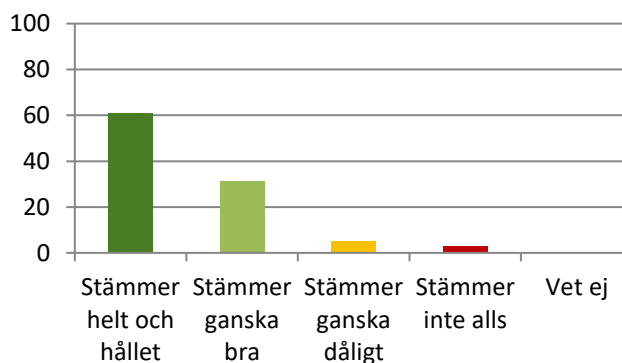

Stämmer helt och hållet	69
Stämmer ganska bra	23
Stämmer ganska dåligt	5
Stämmer inte alls	2
Vet ej	1

10. Jag är nöjd med miljön utomhus på fritidshemmet (431 svar), %

Stämmer helt och hållet	69
Stämmer ganska bra	24
Stämmer ganska dåligt	3
Stämmer inte alls	2
Vet ej	1

11. Jag känner mig trygg när vi är ute och leker (431 svar), %

Stämmer helt och hållet	80
Stämmer ganska bra	22
Stämmer ganska dåligt	3
Stämmer inte alls	4
Vet ej	1

12. Äter du frukost på ditt fritidshem? (431 svar). %

Ja	50
Nej	50

13. Jag är nöjd med den frukost som serveras (220 svar), %

Stämmer helt och hållet	65
Stämmer ganska bra	24
Stämmer ganska dåligt	5
Stämmer inte alls	4
Vet ej	1

14. Äter du mellanmål på ditt fritidshem (430 svar), %

Ja	94
Nej	6

15. Jag är nöjd med det mellanmål som serveras (404 svar), %

Stämmer helt och hållet	61
Stämmer ganska bra	31
Stämmer ganska dåligt	5
Stämmer inte alls	3
Vet ej	0

16. Jag är nöjd med mitt fritidshem (429 svar), %