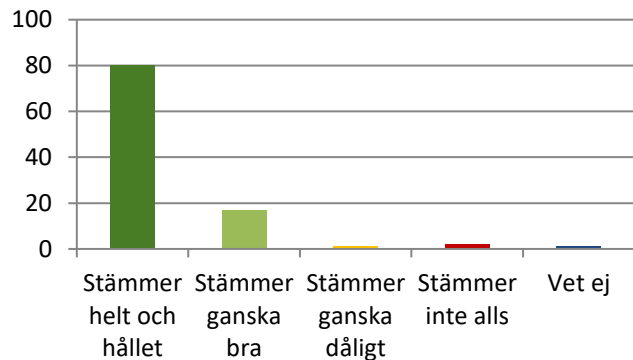

3. Jag har kamrater att vara med på fritidshemmet (433 svar), %

Stämmer helt och hållet	69
Stämmer ganska bra	25
Stämmer ganska dåligt	2
Stämmer inte alls	2
Vet ej	1

4. Mina kamrater på fritidshemmet bemöter mig på ett positivt sätt (306 svar), %

Prästavångsskolan saknas

Stämmer helt och hållet	68
Stämmer ganska bra	25
Stämmer ganska dåligt	1
Stämmer inte alls	3
Vet ej	3

5. Personalen på fritidshemmet bemöter mig på ett positivt sätt (306 svar), %

Prästavångsskolan saknas

Stämmer helt och hållet	80
Stämmer ganska bra	17
Stämmer ganska dåligt	1
Stämmer inte alls	2
Vet ej	1

6. Jag känner mig trygg med all personal på fritidshemmet - även med de vuxna som inte arbetar på min avdelning (433 svar), %