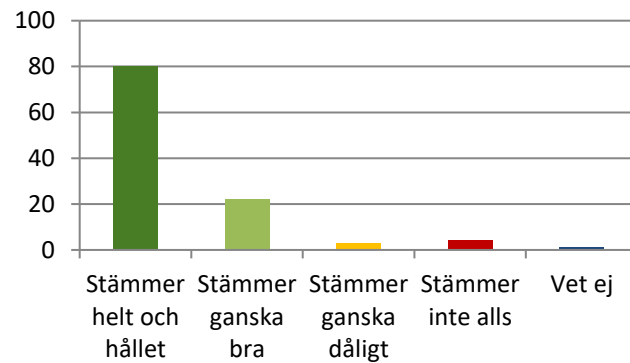

8. Jag får vara med och planera det som ska göras på fritidshemmet (431 svar), %

Stämmer helt och hållet	49
Stämmer ganska bra	30
Stämmer ganska dåligt	8
Stämmer inte alls	6
Vet ej	7

9. Jag är nöjd med miljön inomhus på fritidshemmet (431 svar), %

Stämmer helt och hållet	69
Stämmer ganska bra	23
Stämmer ganska dåligt	5
Stämmer inte alls	2
Vet ej	1

10. Jag är nöjd med miljön utomhus på fritidshemmet (431 svar), %

Stämmer helt och hållet	69
Stämmer ganska bra	24
Stämmer ganska dåligt	3
Stämmer inte alls	2
Vet ej	1

11. Jag känner mig trygg när vi är ute och leker (431 svar), %

Stämmer helt och hållet	80
Stämmer ganska bra	22
Stämmer ganska dåligt	3
Stämmer inte alls	4
Vet ej	1

12. Äter du frukost på ditt fritidshem? (431 svar). %