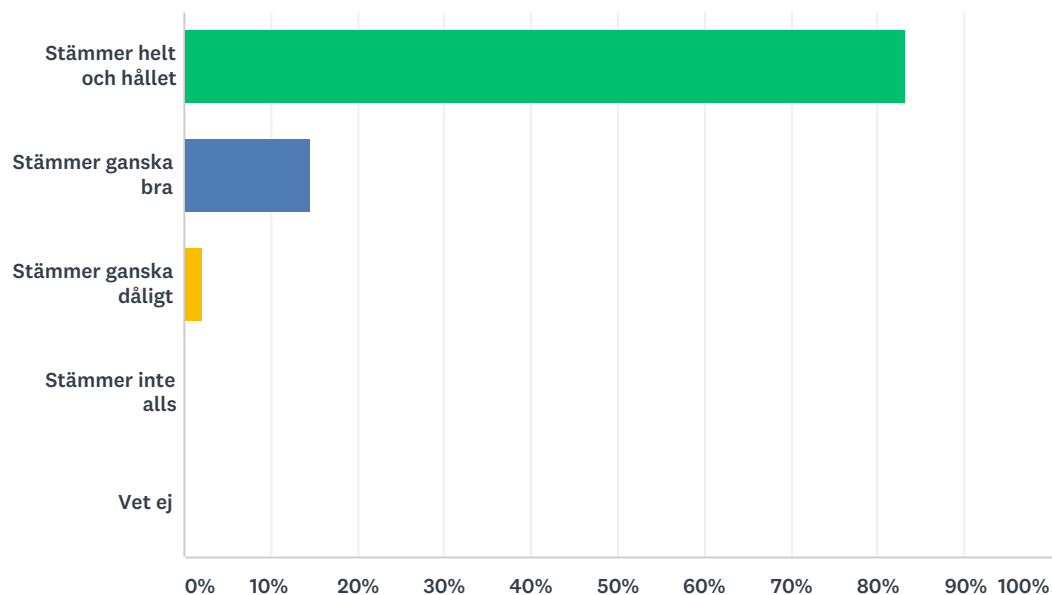

## 6 Personalen på fritidshemmet bemöter mig på ett positivt sätt

Svarade: 48 Hoppade över: 2

SVARSVAL	SVAR	
Stämmer helt och hållet	85,42%	41
Stämmer ganska bra	14,58%	7
Stämmer ganska dåligt	0,00%	0
Stämmer inte alls	0,00%	0
Vet ej	0,00%	0
<b>TOTALT</b>		<b>48</b>

## 7 Jag känner mig trygg med all personal på fritidshemmet (även med de vuxna som inte arbetar på min avdelning)

Svarade: 48 Hoppade över: 2

SVARSVAL	SVAR	
Stämmer helt och hållet	77,08%	37
Stämmer ganska bra	20,83%	10
Stämmer ganska dåligt	0,00%	0
Stämmer inte alls	0,00%	0
Vet ej	2,08%	1
<b>TOTALT</b>		<b>48</b>

## 8 Det finns planerade aktiviteter som jag kan delta i

Svarade: 48 Hoppade över: 2

SVARSVAL	SVAR	
Stämmer helt och hållet	83,33%	40
Stämmer ganska bra	14,58%	7
Stämmer ganska dåligt	2,08%	1
Stämmer inte alls	0,00%	0
Vet ej	0,00%	0
<b>TOTALT</b>		<b>48</b>