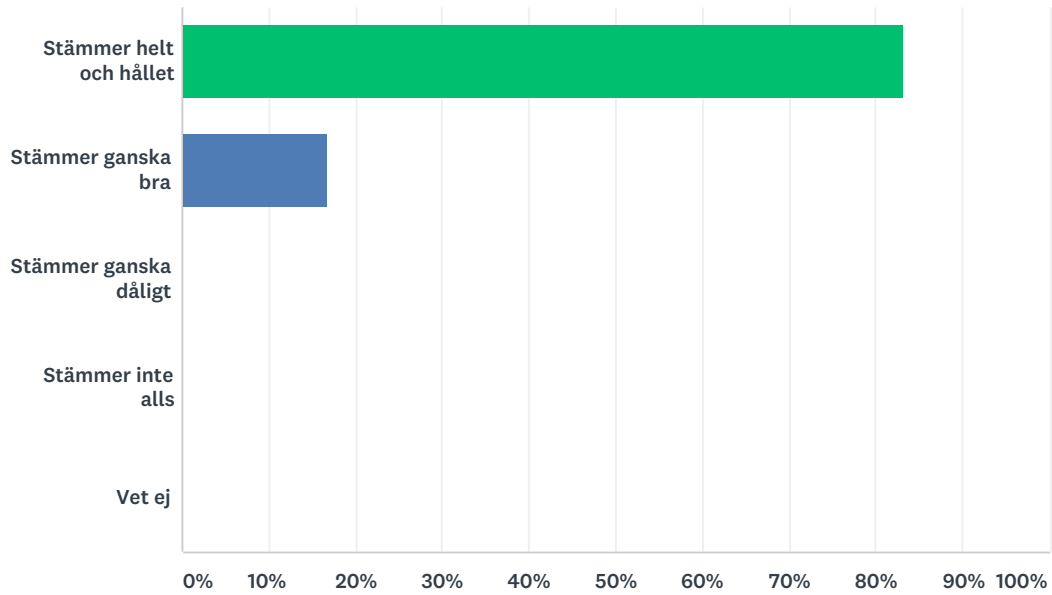

# 1 Jag är en

Svarade: 50 Hoppade över: 0

SVARSVAL	SVAR	
Flicka	58,00%	29
Pojke	42,00%	21
TOTALT		50

## 2 Jag trivs på fritidshemmet

Svarade: 48 Hoppade över: 2

SVARSVAL	SVAR	
Stämmer helt och hållet	83,33%	40
Stämmer ganska bra	16,67%	8
Stämmer ganska dåligt	0,00%	0
Stämmer inte alls	0,00%	0
Vet ej	0,00%	0
<b>TOTALT</b>		<b>48</b>

### 3 Jag känner mig trygg på fritidshemmet

Svarade: 48 Hoppade över: 2

SVARSVAL	SVAR	
Stämmer helt och hållet	79,17%	38
Stämmer ganska bra	20,83%	10
Stämmer ganska dåligt	0,00%	0
Stämmer inte alls	0,00%	0
Vet ej	0,00%	0
<b>TOTALT</b>		<b>48</b>