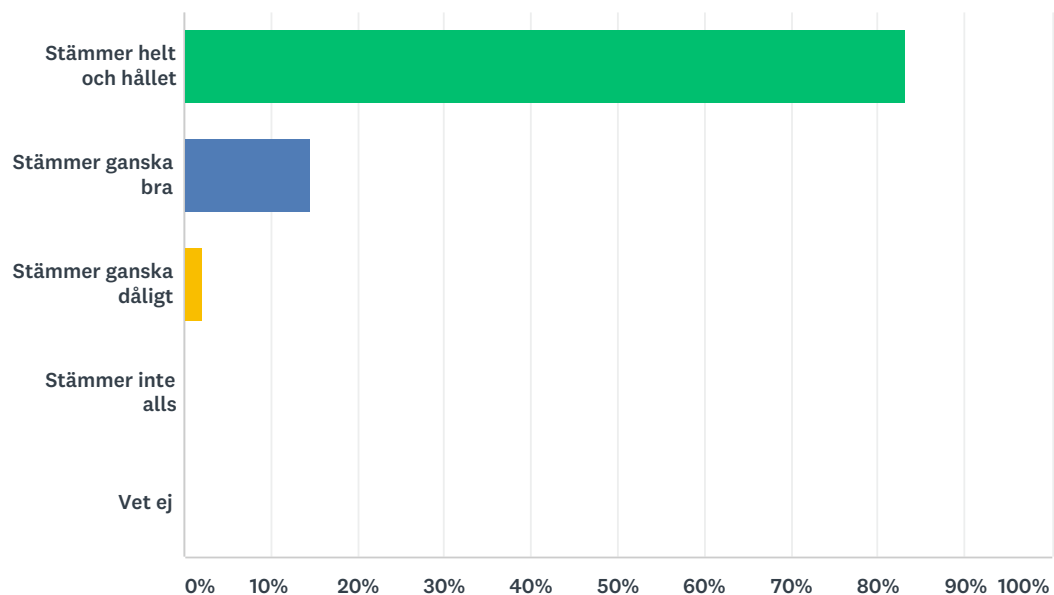

### 3 Jag känner mig trygg på fritidshemmet

Svarade: 48 Hoppade över: 2

SVARSVAL	SVAR	
Stämmer helt och hållet	79,17%	38
Stämmer ganska bra	20,83%	10
Stämmer ganska dåligt	0,00%	0
Stämmer inte alls	0,00%	0
Vet ej	0,00%	0
<b>TOTALT</b>		<b>48</b>

## 4 Jag har kamrater att vara med på fritidshemmet

Svarade: 48 Hoppade över: 2

SVARSVAL	SVAR	
Stämmer helt och hållet	79,17%	38
Stämmer ganska bra	20,83%	10
Stämmer ganska dåligt	0,00%	0
Stämmer inte alls	0,00%	0
Vet ej	0,00%	0
<b>TOTALT</b>		<b>48</b>

## 5 Mina kamrater på fritidshemmet bemöter mig på ett positivt sätt

Svarade: 48 Hoppade över: 2

SVARSVAL	SVAR	
Stämmer helt och hållet	83,33%	40
Stämmer ganska bra	14,58%	7
Stämmer ganska dåligt	2,08%	1
Stämmer inte alls	0,00%	0
Vet ej	0,00%	0
<b>TOTALT</b>		<b>48</b>