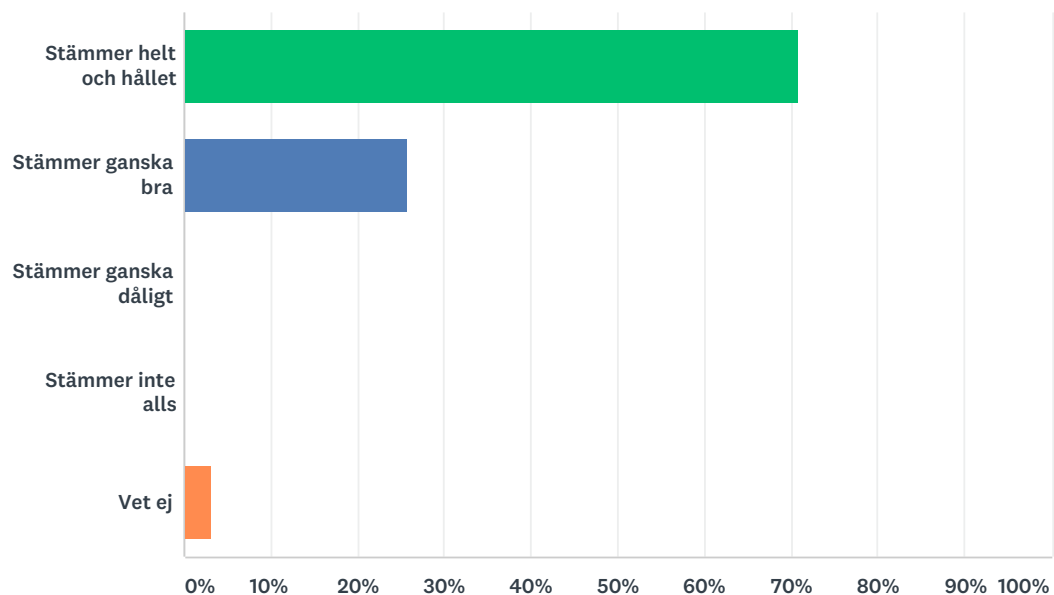

## 12 Jag känner mig trygg när vi är ute och leker

Svarade: 48 Hoppade över: 2

SVARSVAL	SVAR	
Stämmer helt och hållet	87,50%	42
Stämmer ganska bra	10,42%	5
Stämmer ganska dåligt	0,00%	0
Stämmer inte alls	2,08%	1
Vet ej	0,00%	0
<b>TOTALT</b>		<b>48</b>

## 13 Äter du frukost på ditt fritidshem?

Svarade: 48 Hoppade över: 2

SVARSVAL	SVAR	
Ja	64,58%	31
Nej	35,42%	17
TOTALT		48

## 14 Jag är nöjd med den frukost som serveras

Svarade: 31 Hoppade över: 19

SVARSVAL	SVAR	
Stämmer helt och hållet	70,97%	22
Stämmer ganska bra	25,81%	8
Stämmer ganska dåligt	0,00%	0
Stämmer inte alls	0,00%	0
Vet ej	3,23%	1
<b>TOTALT</b>		<b>31</b>