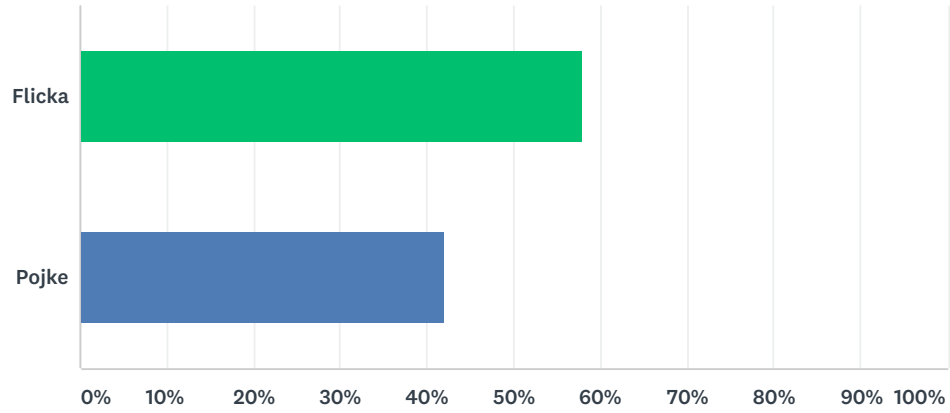

# 1 Jag är en

Svarade: 50 Hoppade över: 0

SVARSVAL	SVAR	
Flicka	58,00%	29
Pojke	42,00%	21
TOTALT		50

## 2 Jag trivs på fritidshemmet

Svarade: 48 Hoppade över: 2

SVARSVAL	SVAR	
Stämmer helt och hållet	83,33%	40
Stämmer ganska bra	16,67%	8
Stämmer ganska dåligt	0,00%	0
Stämmer inte alls	0,00%	0
Vet ej	0,00%	0
<b>TOTALT</b>		<b>48</b>

### 3 Jag känner mig trygg på fritidshemmet

Svarade: 48 Hoppade över: 2

SVARSVAL	SVAR	
Stämmer helt och hållet	79,17%	38
Stämmer ganska bra	20,83%	10
Stämmer ganska dåligt	0,00%	0
Stämmer inte alls	0,00%	0
Vet ej	0,00%	0
<b>TOTALT</b>		<b>48</b>