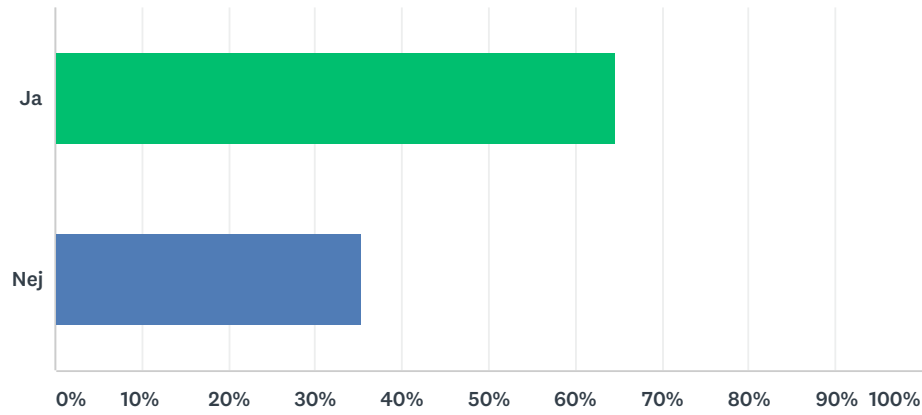

## 11 Jag är nöjd med miljön utomhus på fritidshemmet

Svarade: 48 Hoppade över: 2

SVARSVAL	SVAR	
Stämmer helt och hållet	89,58%	43
Stämmer ganska bra	8,33%	4
Stämmer ganska dåligt	0,00%	0
Stämmer inte alls	0,00%	0
Vet ej	2,08%	1
<b>TOTALT</b>		<b>48</b>

## 12 Jag känner mig trygg när vi är ute och leker

Svarade: 48 Hoppade över: 2

SVARSVAL	SVAR	
Stämmer helt och hållet	87,50%	42
Stämmer ganska bra	10,42%	5
Stämmer ganska dåligt	0,00%	0
Stämmer inte alls	2,08%	1
Vet ej	0,00%	0
<b>TOTALT</b>		<b>48</b>

## 13 Äter du frukost på ditt fritidshem?

Svarade: 48 Hoppade över: 2

SVARSVAL	SVAR	
Ja	64,58%	31
Nej	35,42%	17
TOTALT		48