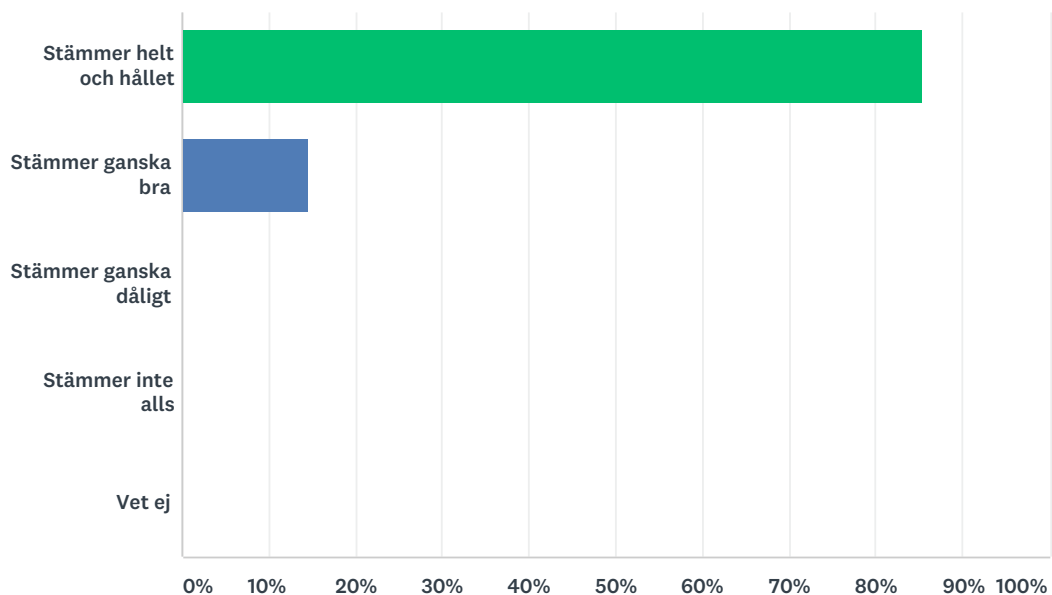

## 4 Jag har kamrater att vara med på fritidshemmet

Svarade: 48 Hoppade över: 2

SVARSVAL	SVAR	
Stämmer helt och hållet	79,17%	38
Stämmer ganska bra	20,83%	10
Stämmer ganska dåligt	0,00%	0
Stämmer inte alls	0,00%	0
Vet ej	0,00%	0
<b>TOTALT</b>		<b>48</b>

## 5 Mina kamrater på fritidshemmet bemöter mig på ett positivt sätt

Svarade: 48 Hoppade över: 2

SVARSVAL	SVAR	
Stämmer helt och hållet	83,33%	40
Stämmer ganska bra	14,58%	7
Stämmer ganska dåligt	2,08%	1
Stämmer inte alls	0,00%	0
Vet ej	0,00%	0
<b>TOTALT</b>		<b>48</b>

## 6 Personalen på fritidshemmet bemöter mig på ett positivt sätt

Svarade: 48 Hoppade över: 2

SVARSVAL	SVAR	
Stämmer helt och hållet	85,42%	41
Stämmer ganska bra	14,58%	7
Stämmer ganska dåligt	0,00%	0
Stämmer inte alls	0,00%	0
Vet ej	0,00%	0
<b>TOTALT</b>		<b>48</b>