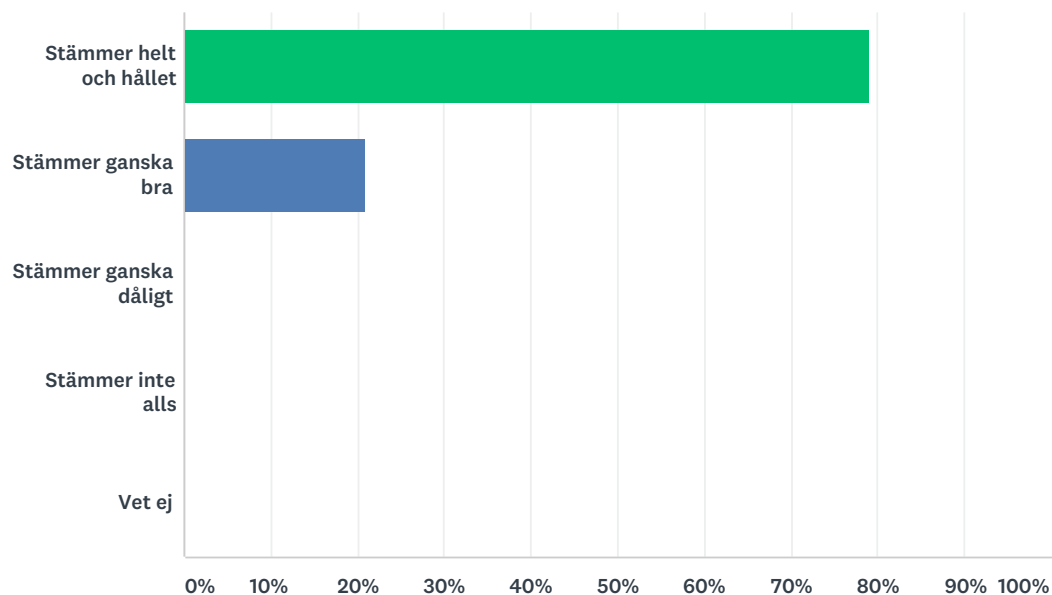

## 2 Jag trivs på fritidshemmet

Svarade: 48 Hoppade över: 2

SVARSVAL	SVAR	
Stämmer helt och hållet	83,33%	40
Stämmer ganska bra	16,67%	8
Stämmer ganska dåligt	0,00%	0
Stämmer inte alls	0,00%	0
Vet ej	0,00%	0
<b>TOTALT</b>		<b>48</b>

### 3 Jag känner mig trygg på fritidshemmet

Svarade: 48 Hoppade över: 2

SVARSVAL	SVAR	
Stämmer helt och hållet	79,17%	38
Stämmer ganska bra	20,83%	10
Stämmer ganska dåligt	0,00%	0
Stämmer inte alls	0,00%	0
Vet ej	0,00%	0
<b>TOTALT</b>		<b>48</b>

## 4 Jag har kamrater att vara med på fritidshemmet

Svarade: 48 Hoppade över: 2

SVARSVAL	SVAR	
Stämmer helt och hållet	79,17%	38
Stämmer ganska bra	20,83%	10
Stämmer ganska dåligt	0,00%	0
Stämmer inte alls	0,00%	0
Vet ej	0,00%	0
<b>TOTALT</b>		<b>48</b>