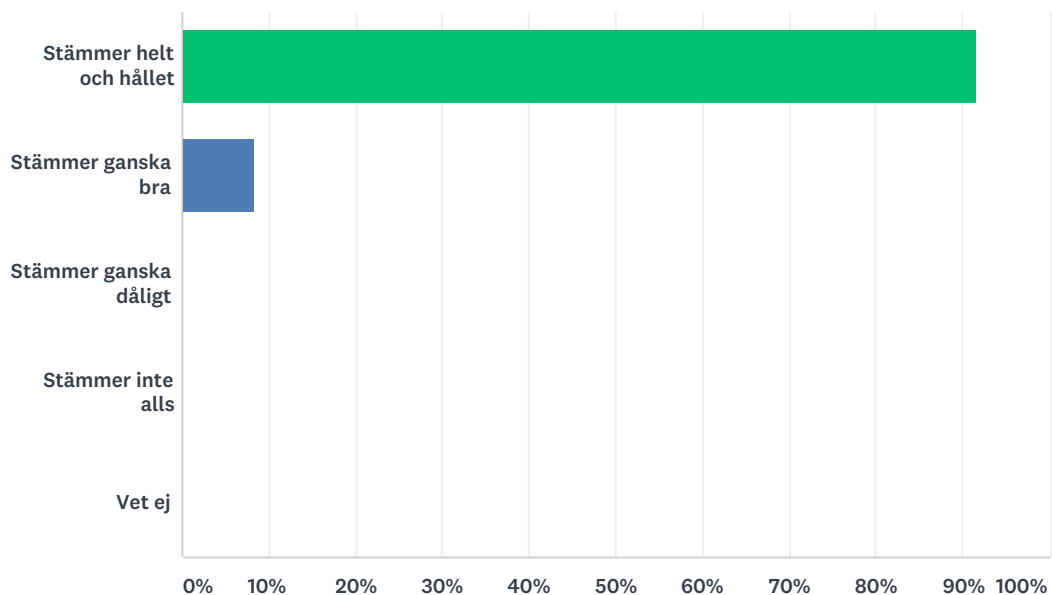

## 9 Jag får vara med och planera det som ska göras på fritidshemmet

Svarade: 48 Hoppade över: 2

SVARSVAL	SVAR	
Stämmer helt och hållet	62,50%	30
Stämmer ganska bra	22,92%	11
Stämmer ganska dåligt	4,17%	2
Stämmer inte alls	4,17%	2
Vet ej	6,25%	3
<b>TOTALT</b>		<b>48</b>

## 10 Jag är nöjd med miljön inomhus på fritidshemmet

Svarade: 48 Hoppade över: 2

SVARSVAL	SVAR	
Stämmer helt och hållet	91,67%	44
Stämmer ganska bra	8,33%	4
Stämmer ganska dåligt	0,00%	0
Stämmer inte alls	0,00%	0
Vet ej	0,00%	0
<b>TOTALT</b>		<b>48</b>