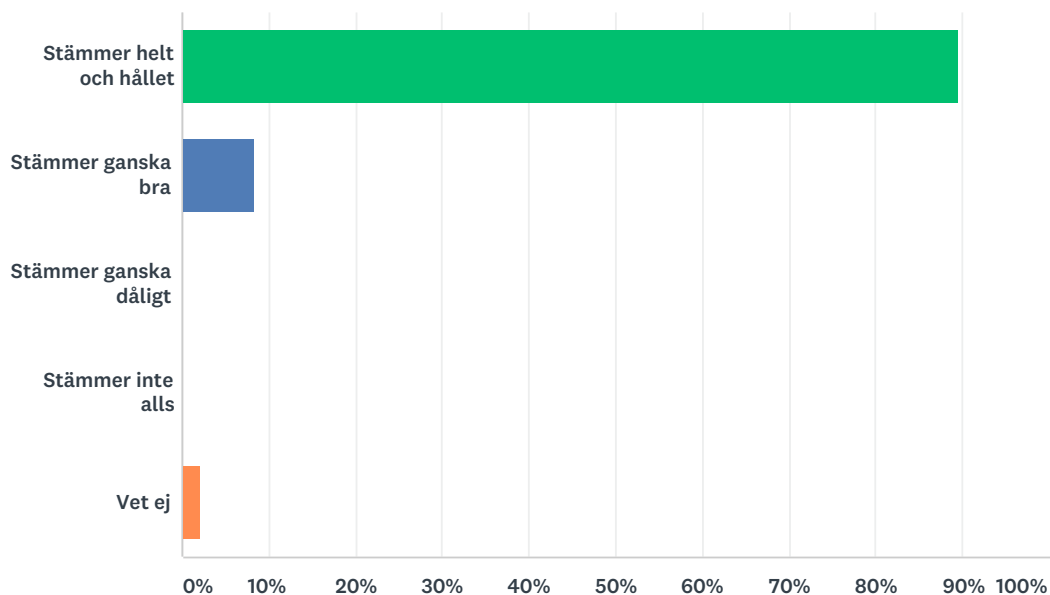

## 10 Jag är nöjd med miljön inomhus på fritidshemmet

Svarade: 48 Hoppade över: 2

SVARSVAL	SVAR	
Stämmer helt och hållet	91,67%	44
Stämmer ganska bra	8,33%	4
Stämmer ganska dåligt	0,00%	0
Stämmer inte alls	0,00%	0
Vet ej	0,00%	0
<b>TOTALT</b>		<b>48</b>

## 11 Jag är nöjd med miljön utomhus på fritidshemmet

Svarade: 48 Hoppade över: 2

SVARSVAL	SVAR	
Stämmer helt och hållet	89,58%	43
Stämmer ganska bra	8,33%	4
Stämmer ganska dåligt	0,00%	0
Stämmer inte alls	0,00%	0
Vet ej	2,08%	1
<b>TOTALT</b>		<b>48</b>