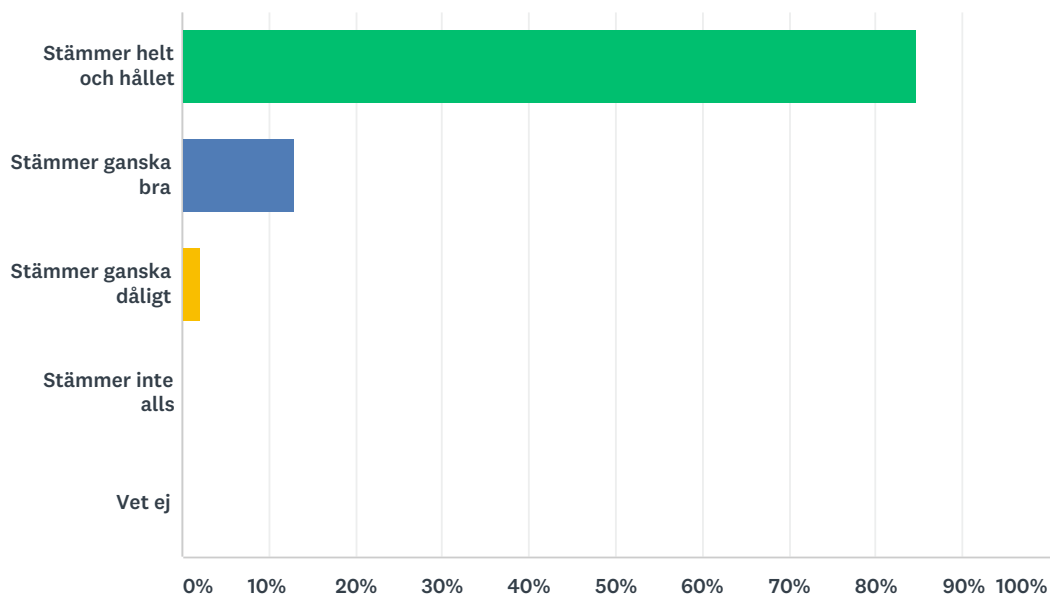

18 Jag kan rekommendera mitt fritidshem till en kompis

Svarade: 46 Hoppade över: 4

SVARSVAL	SVAR	
Stämmer helt och hållet	84,78%	39
Stämmer ganska bra	13,04%	6
Stämmer ganska dåligt	2,17%	1
Stämmer inte alls	0,00%	0
Vet ej	0,00%	0
TOTALT		46