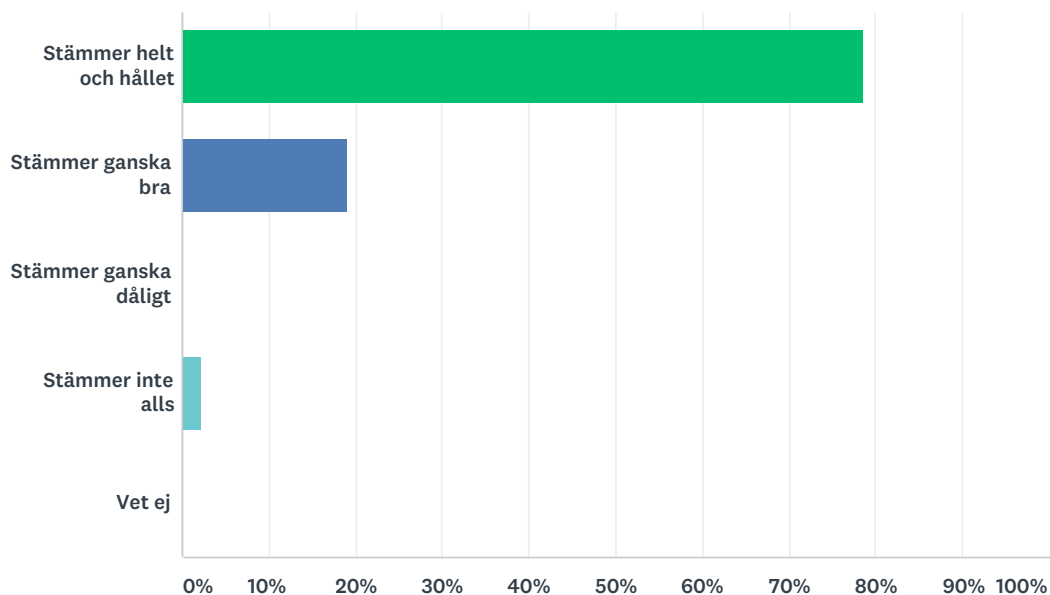

16 Jag är nöjd med det mellanmål som serveras

Svarade: 42 Hoppade över: 8

SVARSVAL	SVAR	
Stämmer helt och hållet	78,57%	33
Stämmer ganska bra	19,05%	8
Stämmer ganska dåligt	0,00%	0
Stämmer inte alls	2,38%	1
Vet ej	0,00%	0
TOTALT		42