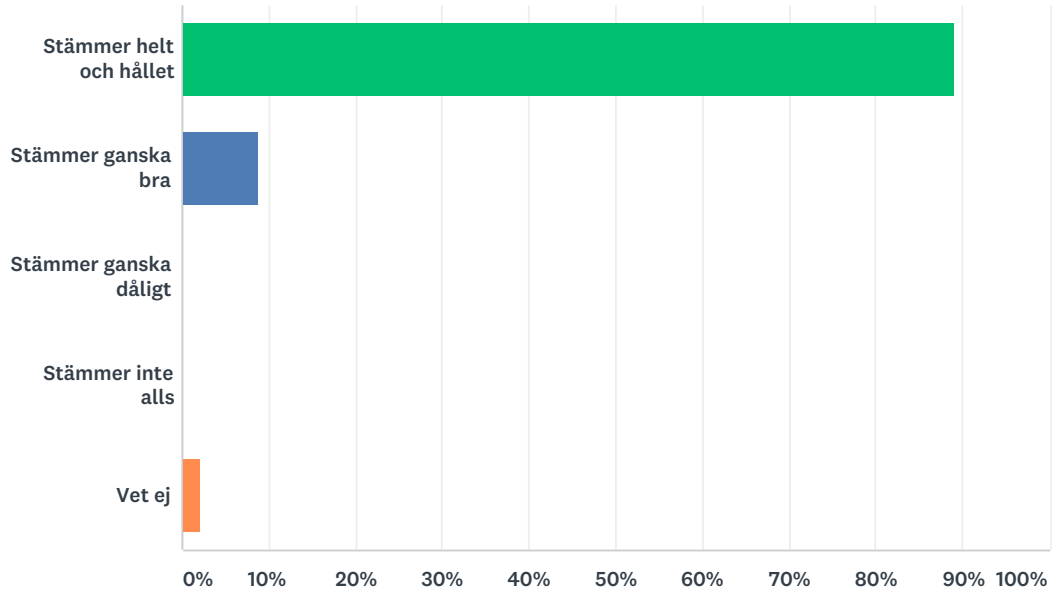

## 15 Äter du mellanmål på ditt fritidshem

Svarade: 47 Hoppade över: 3

SVARSVAL	SVAR	
Ja	89,36%	42
Nej	10,64%	5
TOTALT		47

## 16 Jag är nöjd med det mellanmål som serveras

Svarade: 42 Hoppade över: 8

SVARSVAL	SVAR	
Stämmer helt och hållet	78,57%	33
Stämmer ganska bra	19,05%	8
Stämmer ganska dåligt	0,00%	0
Stämmer inte alls	2,38%	1
Vet ej	0,00%	0
<b>TOTALT</b>		<b>42</b>

## 17 Jag är nöjd med mitt fritidshem

Svarade: 46 Hoppade över: 4

SVARSVAL	SVAR	
Stämmer helt och hållet	89,13%	41
Stämmer ganska bra	8,70%	4
Stämmer ganska dåligt	0,00%	0
Stämmer inte alls	0,00%	0
Vet ej	2,17%	1
<b>TOTALT</b>		<b>46</b>