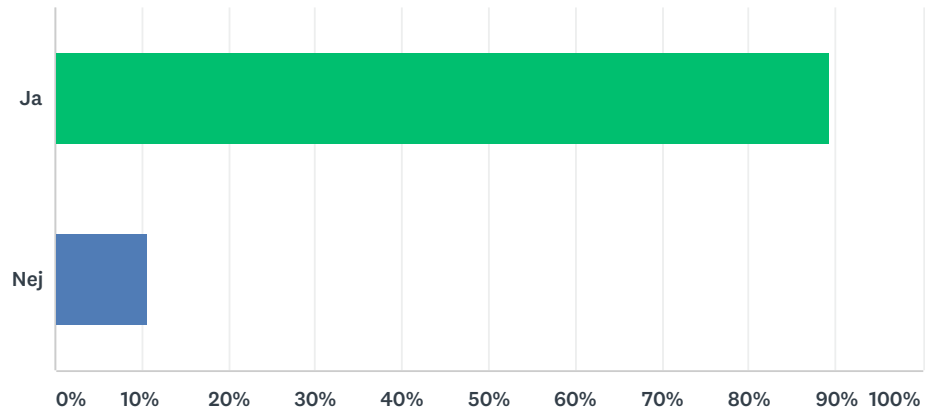

15 Äter du mellanmål på ditt fritidshem

Svarade: 47 Hoppade över: 3

SVARSVAL	SVAR	
Ja	89,36%	42
Nej	10,64%	5
TOTALT		47