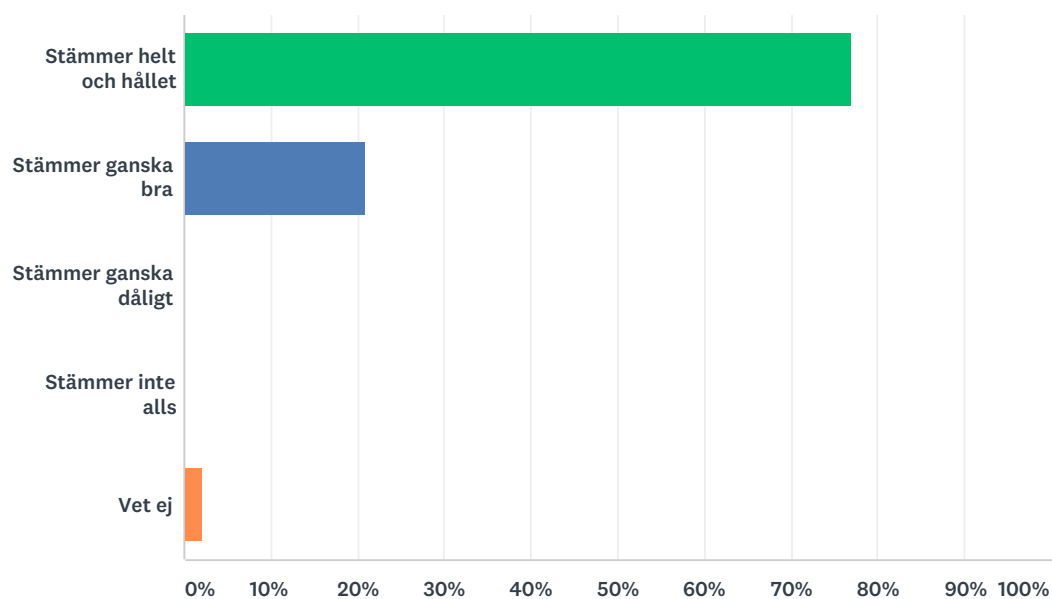

## 5 Mina kamrater på fritidshemmet bemöter mig på ett positivt sätt

Svarade: 48 Hoppade över: 2

SVARSVAL	SVAR	
Stämmer helt och hållet	83,33%	40
Stämmer ganska bra	14,58%	7
Stämmer ganska dåligt	2,08%	1
Stämmer inte alls	0,00%	0
Vet ej	0,00%	0
<b>TOTALT</b>		<b>48</b>

## 6 Personalen på fritidshemmet bemöter mig på ett positivt sätt

Svarade: 48 Hoppade över: 2

SVARSVAL	SVAR	
Stämmer helt och hållet	85,42%	41
Stämmer ganska bra	14,58%	7
Stämmer ganska dåligt	0,00%	0
Stämmer inte alls	0,00%	0
Vet ej	0,00%	0
<b>TOTALT</b>		<b>48</b>

## 7 Jag känner mig trygg med all personal på fritidshemmet (även med de vuxna som inte arbetar på min avdelning)

Svarade: 48 Hoppade över: 2

SVARSVAL	SVAR	
Stämmer helt och hållet	77,08%	37
Stämmer ganska bra	20,83%	10
Stämmer ganska dåligt	0,00%	0
Stämmer inte alls	0,00%	0
Vet ej	2,08%	1
<b>TOTALT</b>		<b>48</b>