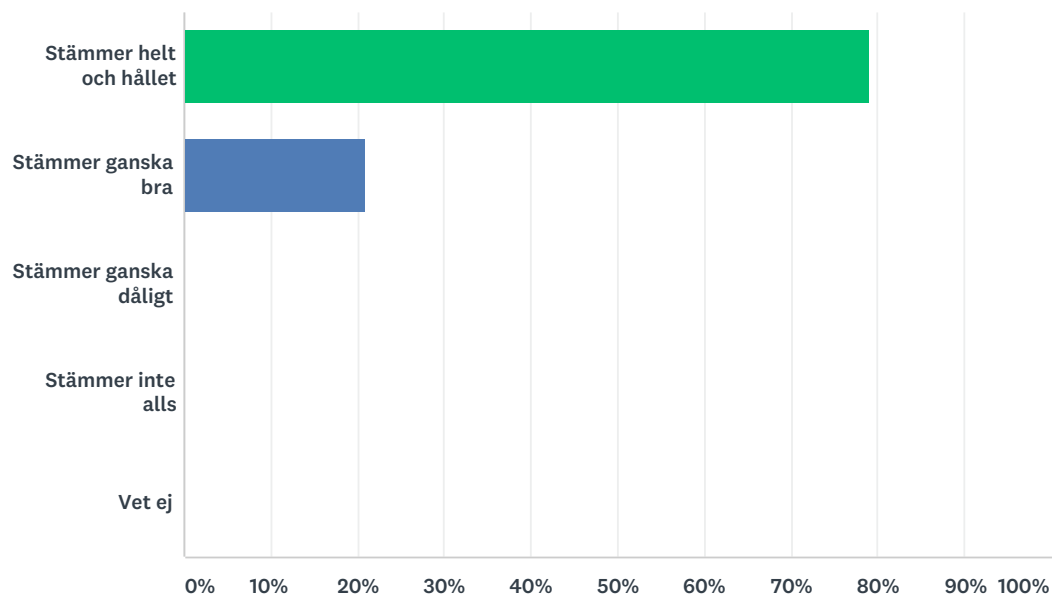

# 1 Jag är en

Svarade: 50 Hoppade över: 0

SVARSVAL	SVAR	
Flicka	58,00%	29
Pojke	42,00%	21
TOTALT		50

## 2 Jag trivs på fritidshemmet

Svarade: 48 Hoppade över: 2

SVARSVAL	SVAR	
Stämmer helt och hållet	83,33%	40
Stämmer ganska bra	16,67%	8
Stämmer ganska dåligt	0,00%	0
Stämmer inte alls	0,00%	0
Vet ej	0,00%	0
<b>TOTALT</b>		<b>48</b>

### 3 Jag känner mig trygg på fritidshemmet

Svarade: 48 Hoppade över: 2

SVARSVAL	SVAR	
Stämmer helt och hållet	79,17%	38
Stämmer ganska bra	20,83%	10
Stämmer ganska dåligt	0,00%	0
Stämmer inte alls	0,00%	0
Vet ej	0,00%	0
<b>TOTALT</b>		<b>48</b>