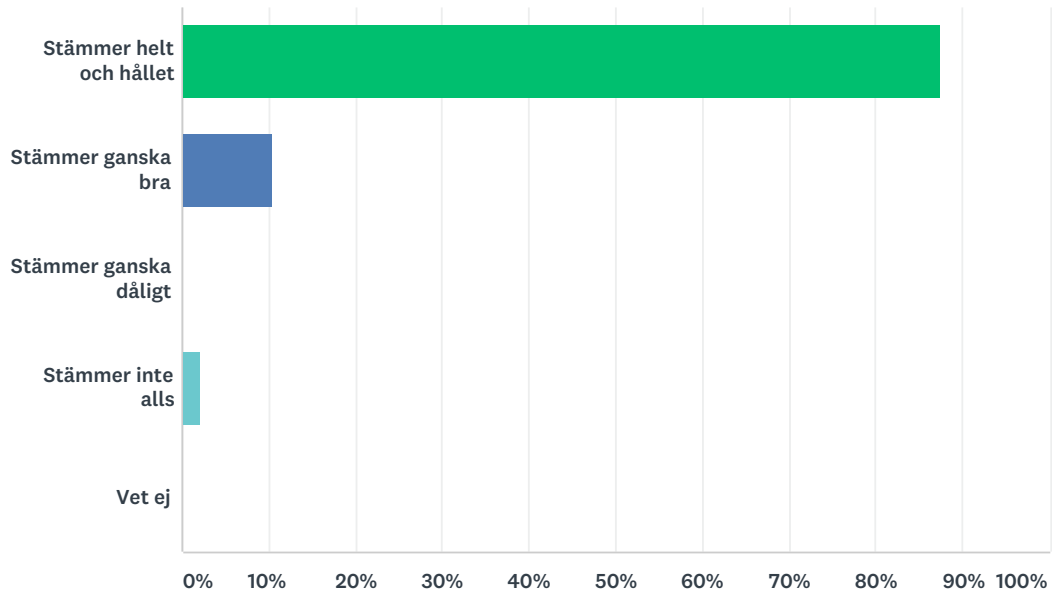

## 10 Jag är nöjd med miljön inomhus på fritidshemmet

Svarade: 48 Hoppade över: 2

SVARSVAL	SVAR	
Stämmer helt och hållet	91,67%	44
Stämmer ganska bra	8,33%	4
Stämmer ganska dåligt	0,00%	0
Stämmer inte alls	0,00%	0
Vet ej	0,00%	0
<b>TOTALT</b>		<b>48</b>

## 11 Jag är nöjd med miljön utomhus på fritidshemmet

Svarade: 48 Hoppade över: 2

SVARSVAL	SVAR	
Stämmer helt och hållet	89,58%	43
Stämmer ganska bra	8,33%	4
Stämmer ganska dåligt	0,00%	0
Stämmer inte alls	0,00%	0
Vet ej	2,08%	1
<b>TOTALT</b>		<b>48</b>

## 12 Jag känner mig trygg när vi är ute och leker

Svarade: 48 Hoppade över: 2

SVARSVAL	SVAR	
Stämmer helt och hållet	87,50%	42
Stämmer ganska bra	10,42%	5
Stämmer ganska dåligt	0,00%	0
Stämmer inte alls	2,08%	1
Vet ej	0,00%	0
<b>TOTALT</b>		<b>48</b>