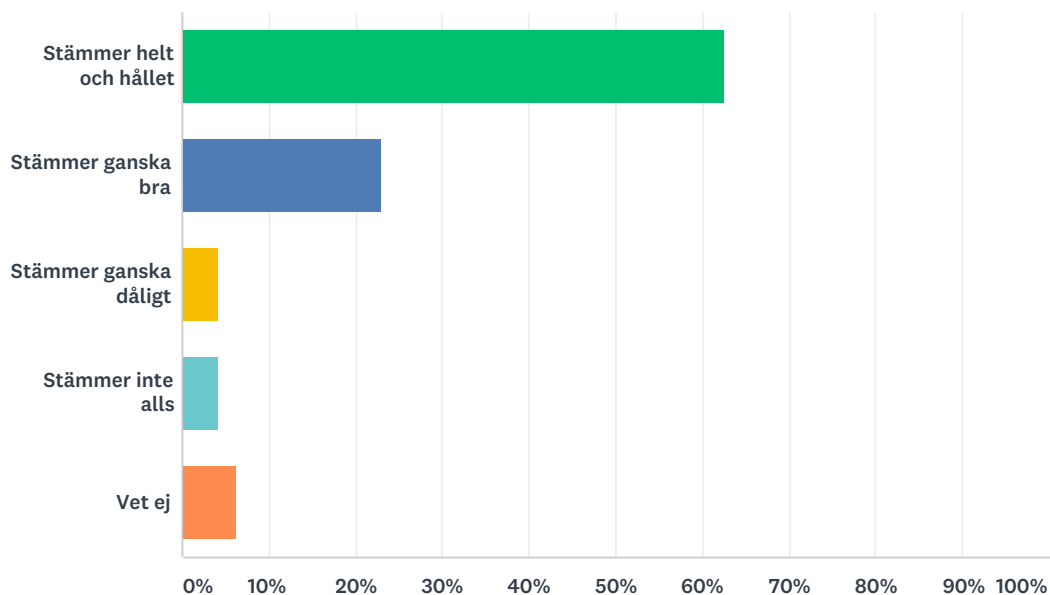

## 7 Jag känner mig trygg med all personal på fritidshemmet (även med de vuxna som inte arbetar på min avdelning)

Svarade: 48 Hoppade över: 2

SVARSVAL	SVAR	
Stämmer helt och hållet	77,08%	37
Stämmer ganska bra	20,83%	10
Stämmer ganska dåligt	0,00%	0
Stämmer inte alls	0,00%	0
Vet ej	2,08%	1
<b>TOTALT</b>		<b>48</b>

## 8 Det finns planerade aktiviteter som jag kan delta i

Svarade: 48 Hoppade över: 2

SVARSVAL	SVAR	
Stämmer helt och hållet	83,33%	40
Stämmer ganska bra	14,58%	7
Stämmer ganska dåligt	2,08%	1
Stämmer inte alls	0,00%	0
Vet ej	0,00%	0
<b>TOTALT</b>		<b>48</b>

## 9 Jag får vara med och planera det som ska göras på fritidshemmet

Svarade: 48 Hoppade över: 2

SVARSVAL	SVAR	
Stämmer helt och hållet	62,50%	30
Stämmer ganska bra	22,92%	11
Stämmer ganska dåligt	4,17%	2
Stämmer inte alls	4,17%	2
Vet ej	6,25%	3
<b>TOTALT</b>		<b>48</b>