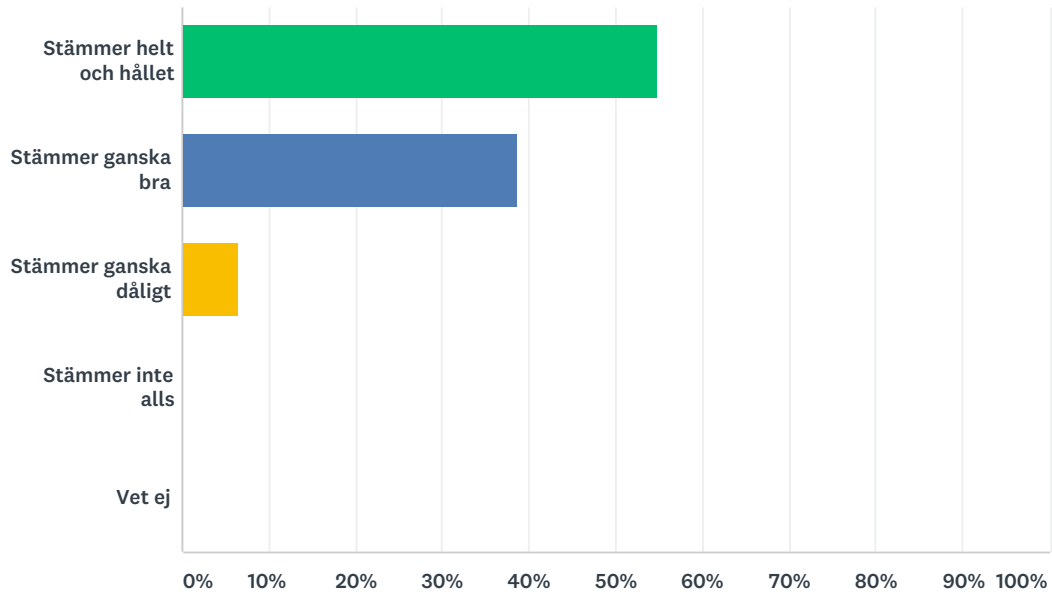

Q14 Äter du frukost på ditt fritidshem?

Svarade: 57 Hoppade över: 0

SVARSVAL	SVAR	
Ja	54,39%	31
Nej	45,61%	26
TOTALT		57

Q15 Jag är nöjd med den frukost som serveras

Svarade: 31 Hoppade över: 26

SVARSVAL	SVAR	
Stämmer helt och hållet	54,84%	17
Stämmer ganska bra	38,71%	12
Stämmer ganska dåligt	6,45%	2
Stämmer inte alls	0,00%	0
Vet ej	0,00%	0
TOTALT		31

Q16 Äter du mellanmål på ditt fritidshem

Svarade: 57 Hoppade över: 0

SVARSVAL	SVAR	
Ja	96,49%	55
Nej	3,51%	2
TOTALT		57

Q17 Jag är nöjd med det mellanmål som serveras

Svarade: 55 Hoppade över: 2

SVARSVAL	SVAR	
Stämmer helt och hållet	63,64%	35
Stämmer ganska bra	27,27%	15
Stämmer ganska dåligt	5,45%	3
Stämmer inte alls	1,82%	1
Vet ej	1,82%	1
TOTALT		55