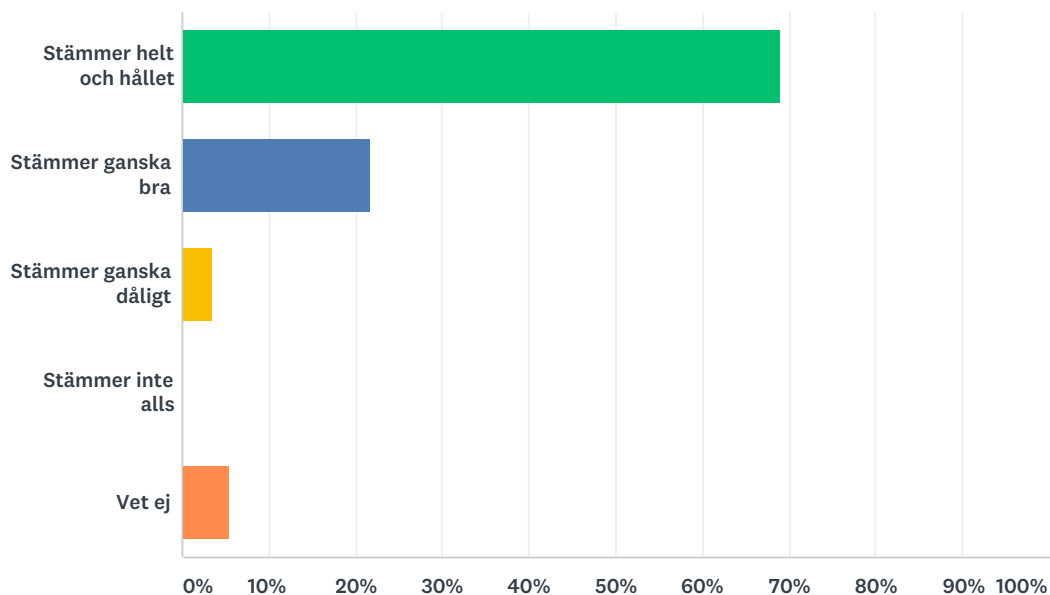

Q19 Jag kan rekommendera mitt fritidshem till en kompis

Svarade: 55 Hoppade över: 2

SVARSVAL	SVAR	
Stämmer helt och hållet	69,09%	38
Stämmer ganska bra	21,82%	12
Stämmer ganska dåligt	3,64%	2
Stämmer inte alls	0,00%	0
Vet ej	5,45%	3
TOTALT		55