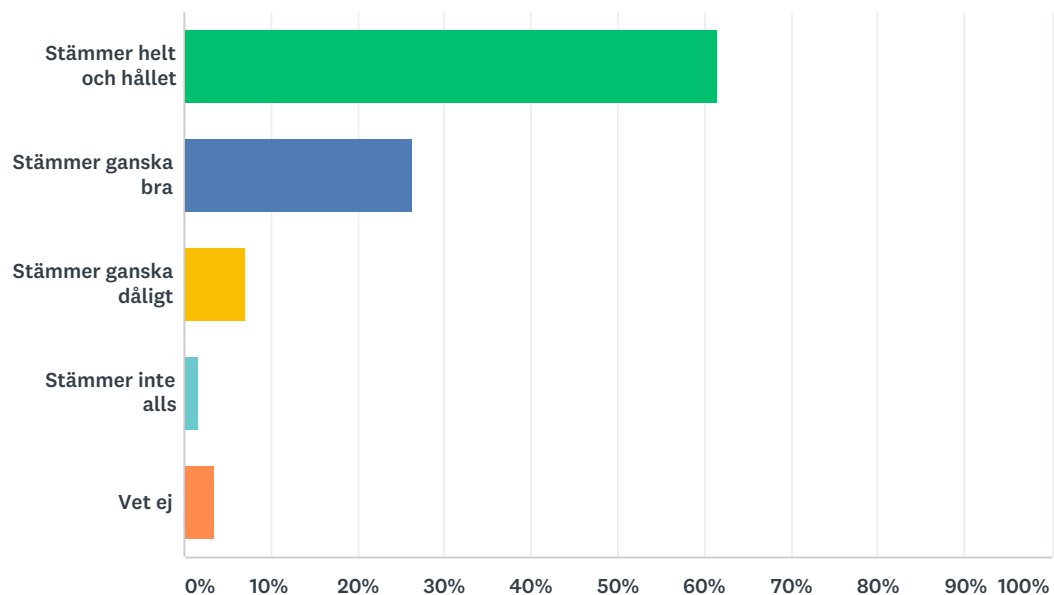

Q7 Personalen på fritidshemmet bemöter mig på ett positivt sätt

Svarade: 57 Hoppade över: 0

SVARSVAL	SVAR	
Stämmer helt och hållet	82,46%	47
Stämmer ganska bra	15,79%	9
Stämmer ganska dåligt	0,00%	0
Stämmer inte alls	0,00%	0
Vet ej	1,75%	1
TOTALT		57

Q8 Jag känner mig trygg med all personal på fritidshemmet (även med de vuxna som inte arbetar på min avdelning)

Svarade: 57 Hoppade över: 0

SVARSVAL	SVAR	
Stämmer helt och hållet	82,46%	47
Stämmer ganska bra	12,28%	7
Stämmer ganska dåligt	0,00%	0
Stämmer inte alls	3,51%	2
Vet ej	1,75%	1
TOTALT		57

Q9 Det finns planerade aktiviteter som jag kan delta i

Svarade: 57 Hoppade över: 0

SVARSVAL	SVAR	
Stämmer helt och hållet	61,40%	35
Stämmer ganska bra	26,32%	15
Stämmer ganska dåligt	7,02%	4
Stämmer inte alls	1,75%	1
Vet ej	3,51%	2
TOTALT		57