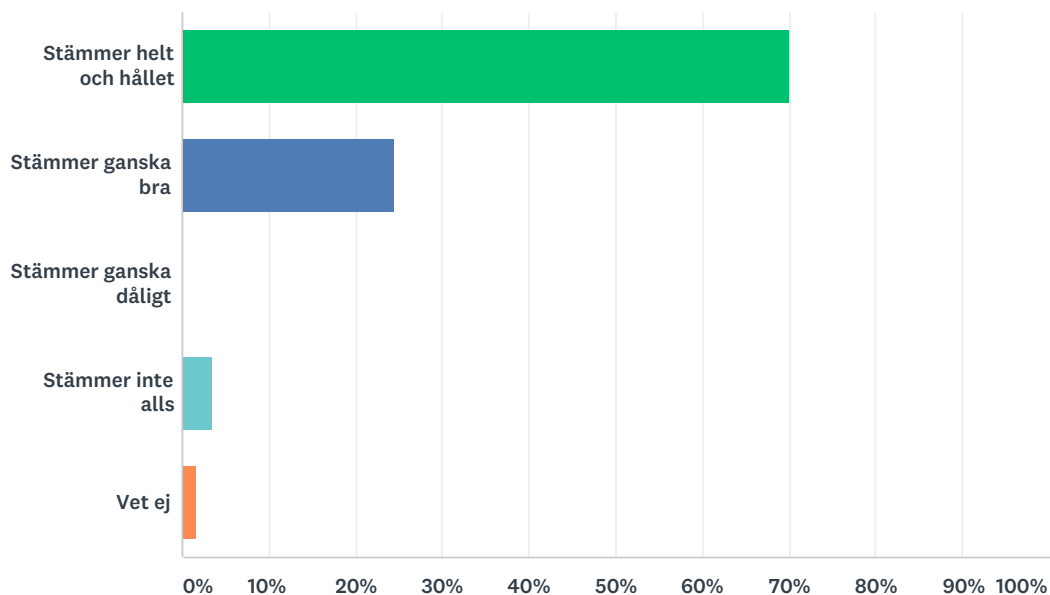

Q13 Jag känner mig trygg när vi är ute och leker

Svarade: 57 Hoppade över: 0

SVARSVAL	SVAR	
Stämmer helt och hållet	70,18%	40
Stämmer ganska bra	24,56%	14
Stämmer ganska dåligt	0,00%	0
Stämmer inte alls	3,51%	2
Vet ej	1,75%	1
TOTALT		57