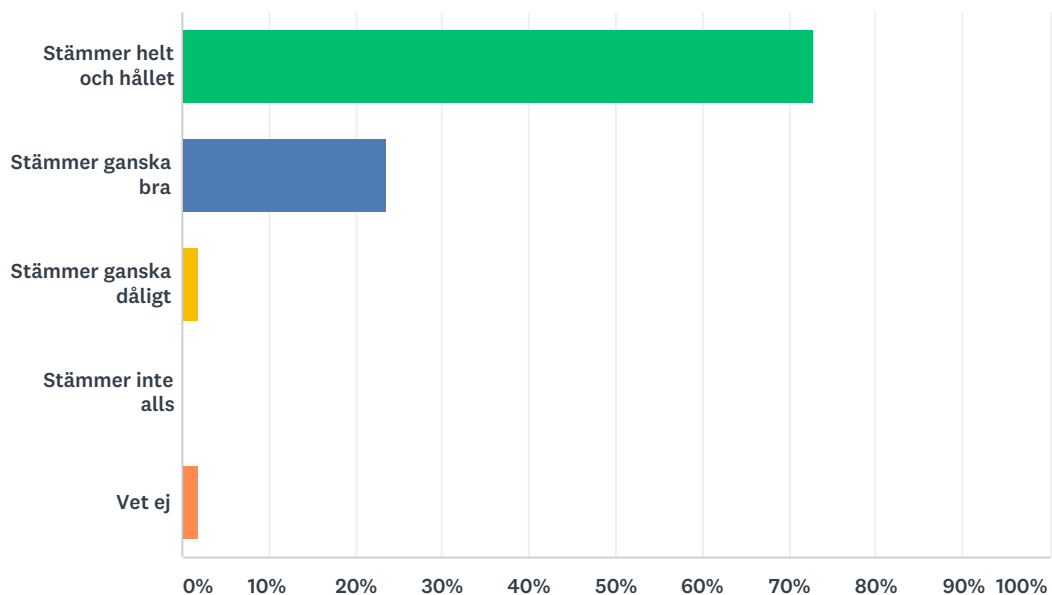

Q16 Äter du mellanmål på ditt fritidshem

Svarade: 57 Hoppade över: 0

SVARSVAL	SVAR	
Ja	96,49%	55
Nej	3,51%	2
TOTALT		57

Q17 Jag är nöjd med det mellanmål som serveras

Svarade: 55 Hoppade över: 2

SVARSVAL	SVAR	
Stämmer helt och hållet	63,64%	35
Stämmer ganska bra	27,27%	15
Stämmer ganska dåligt	5,45%	3
Stämmer inte alls	1,82%	1
Vet ej	1,82%	1
TOTALT		55

Q18 Jag är nöjd med mitt fritidshem

Svarade: 55 Hoppade över: 2

SVARSVAL	SVAR	
Stämmer helt och hållet	72,73%	40
Stämmer ganska bra	23,64%	13
Stämmer ganska dåligt	1,82%	1
Stämmer inte alls	0,00%	0
Vet ej	1,82%	1
TOTALT		55