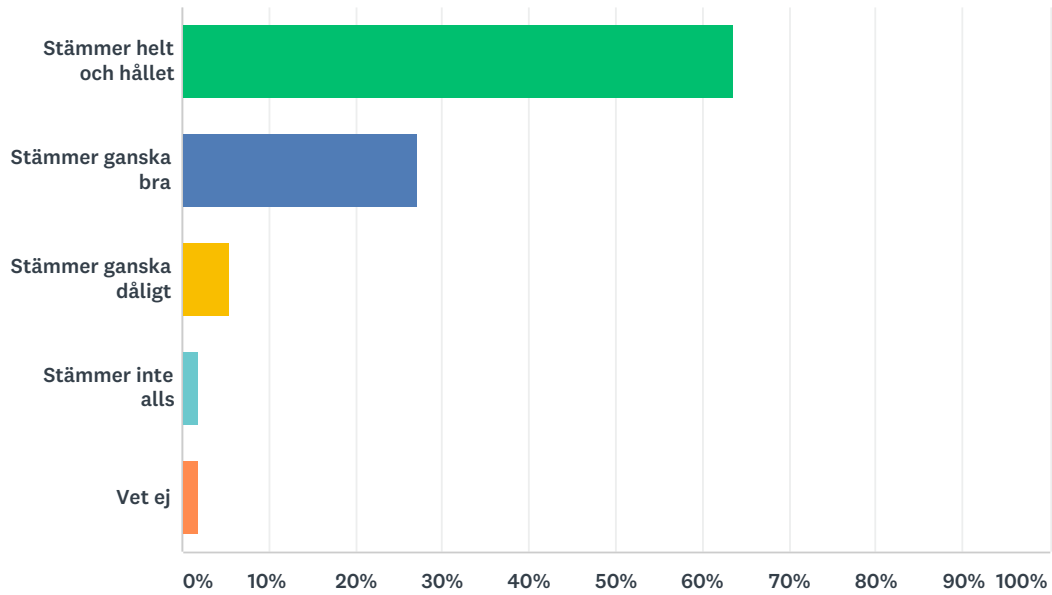

Q14 Äter du frukost på ditt fritidshem?

Svarade: 57 Hoppade över: 0

SVARSVAL	SVAR	
Ja	54,39%	31
Nej	45,61%	26
TOTALT		57

Q15 Jag är nöjd med den frukost som serveras

Svarade: 31 Hoppade över: 26

SVARSVAL	SVAR	
Stämmer helt och hållet	54,84%	17
Stämmer ganska bra	38,71%	12
Stämmer ganska dåligt	6,45%	2
Stämmer inte alls	0,00%	0
Vet ej	0,00%	0
TOTALT		31

Q16 Äter du mellanmål på ditt fritidshem

Svarade: 57 Hoppade över: 0

SVARSVAL	SVAR	
Ja	96,49%	55
Nej	3,51%	2
TOTALT		57

Q17 Jag är nöjd med det mellanmål som serveras

Svarade: 55 Hoppade över: 2

SVARSVAL	SVAR	
Stämmer helt och hållet	63,64%	35
Stämmer ganska bra	27,27%	15
Stämmer ganska dåligt	5,45%	3
Stämmer inte alls	1,82%	1
Vet ej	1,82%	1
TOTALT		55

Q18 Jag är nöjd med mitt fritidshem

Svarade: 55 Hoppade över: 2

SVARSVAL	SVAR	
Stämmer helt och hållet	72,73%	40
Stämmer ganska bra	23,64%	13
Stämmer ganska dåligt	1,82%	1
Stämmer inte alls	0,00%	0
Vet ej	1,82%	1
TOTALT		55