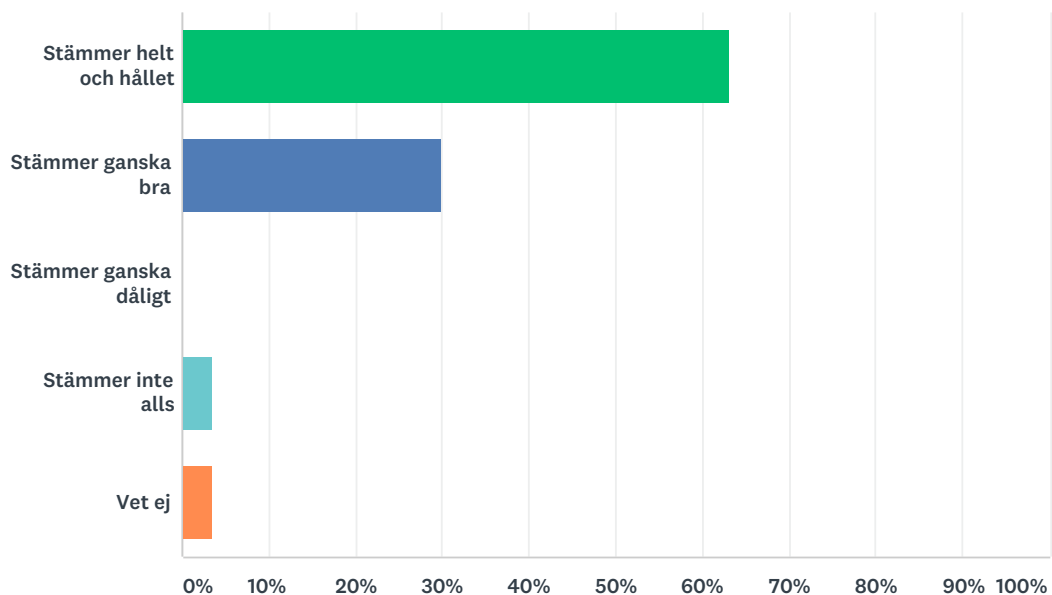

Q10 Jag får vara med och planera det som ska göras på fritidshemmet

Svarade: 57 Hoppade över: 0

SVARSVAL	SVAR	
Stämmer helt och hållet	35,09%	20
Stämmer ganska bra	33,33%	19
Stämmer ganska dåligt	14,04%	8
Stämmer inte alls	12,28%	7
Vet ej	5,26%	3
TOTALT		57

Q11 Jag är nöjd med miljön inomhus på fritidshemmet

Svarade: 57 Hoppade över: 0

SVARSVAL	SVAR	
Stämmer helt och hållet	63,16%	36
Stämmer ganska bra	29,82%	17
Stämmer ganska dåligt	0,00%	0
Stämmer inte alls	3,51%	2
Vet ej	3,51%	2
TOTALT		57