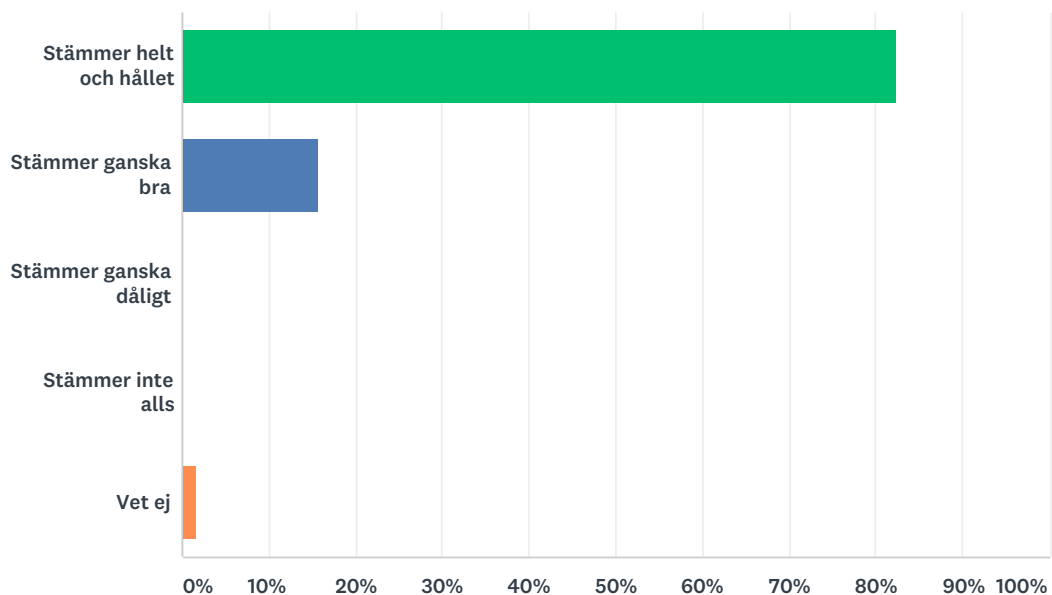

Q5 Jag har kamrater att vara med på fritidshemmet

Svarade: 57 Hoppade över: 0

SVARSVAL	SVAR	
Stämmer helt och hållet	63,16%	36
Stämmer ganska bra	28,07%	16
Stämmer ganska dåligt	3,51%	2
Stämmer inte alls	3,51%	2
Vet ej	1,75%	1
TOTALT		57

Q6 Mina kamrater på fritidshemmet bemöter mig på ett positivt sätt

Svarade: 57 Hoppade över: 0

SVARSVAL	SVAR	
Stämmer helt och hållet	54,39%	31
Stämmer ganska bra	36,84%	21
Stämmer ganska dåligt	3,51%	2
Stämmer inte alls	3,51%	2
Vet ej	1,75%	1
TOTALT		57

Q7 Personalen på fritidshemmet bemöter mig på ett positivt sätt

Svarade: 57 Hoppade över: 0

SVARSVAL	SVAR	
Stämmer helt och hållet	82,46%	47
Stämmer ganska bra	15,79%	9
Stämmer ganska dåligt	0,00%	0
Stämmer inte alls	0,00%	0
Vet ej	1,75%	1
TOTALT		57