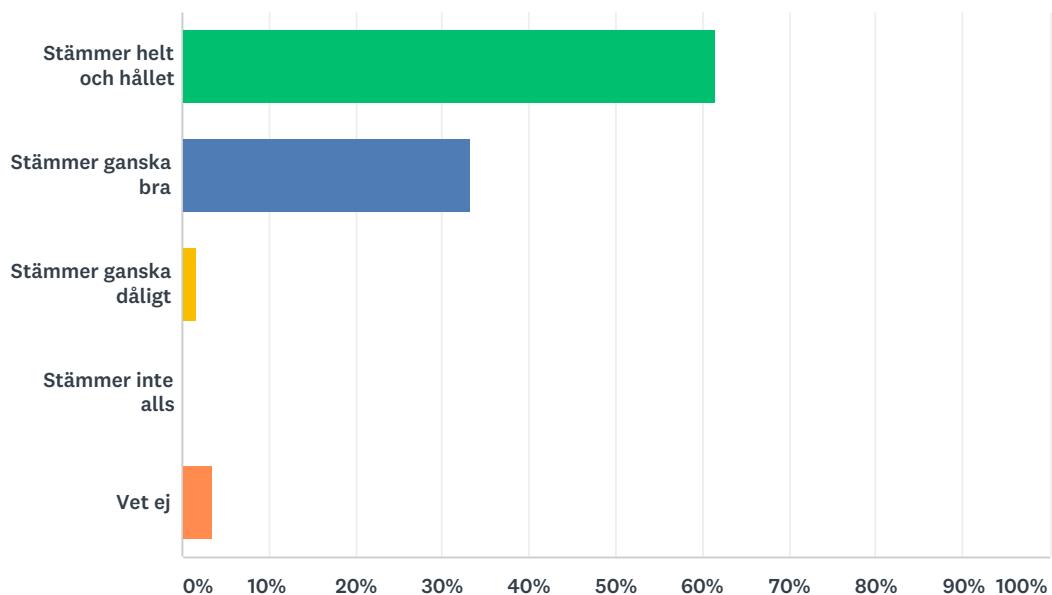

Q3 Jag trivs på fritidshemmet

Svarade: 57 Hoppade över: 0

SVARSVAL	SVAR	
Stämmer helt och hållet	61,40%	35
Stämmer ganska bra	33,33%	19
Stämmer ganska dåligt	1,75%	1
Stämmer inte alls	0,00%	0
Vet ej	3,51%	2
TOTALT		57