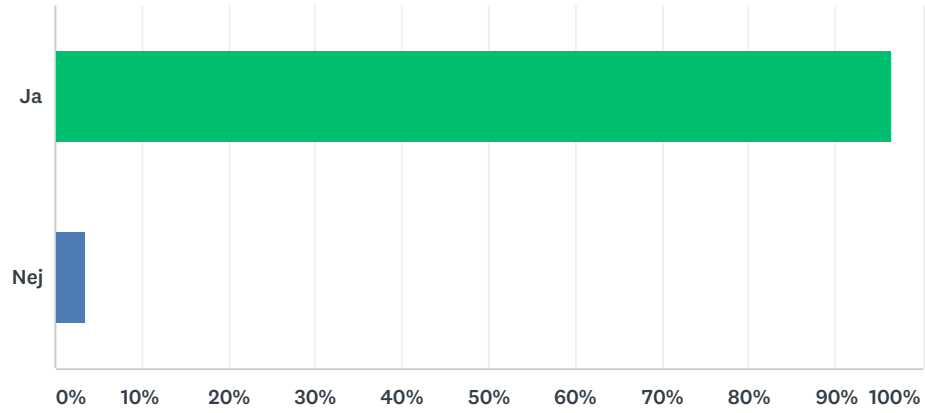

Q16 Äter du mellanmål på ditt fritidshem

Svarade: 57 Hoppade över: 0

SVARSVAL	SVAR	
Ja	96,49%	55
Nej	3,51%	2
TOTALT		57