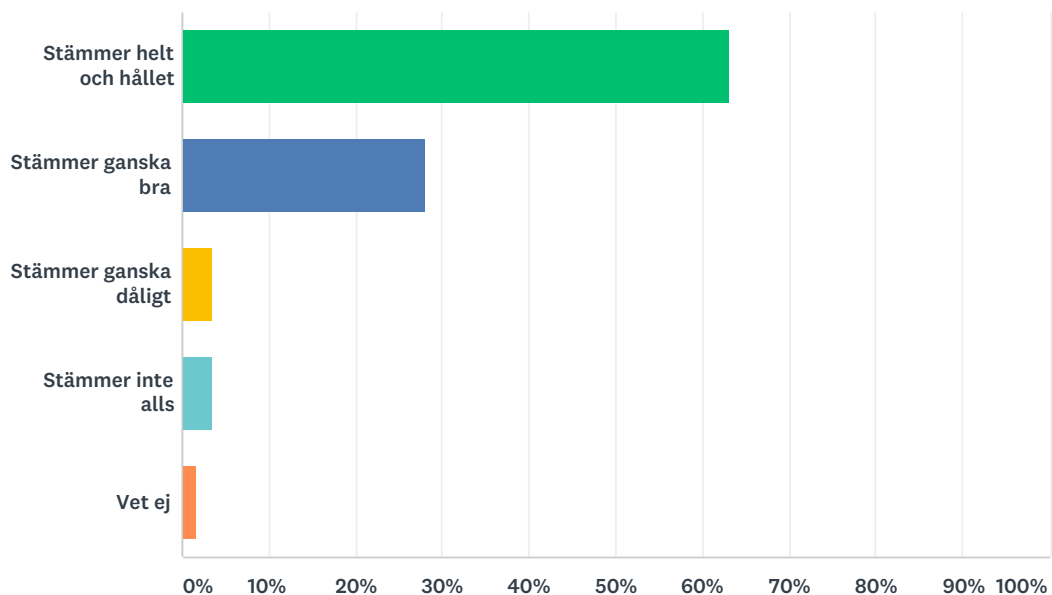

Q4 Jag känner mig trygg på fritidshemmet

Svarade: 57 Hoppade över: 0

SVARSVAL	SVAR	
Stämmer helt och hållet	71,93%	41
Stämmer ganska bra	24,56%	14
Stämmer ganska dåligt	1,75%	1
Stämmer inte alls	0,00%	0
Vet ej	1,75%	1
TOTALT		57

Q5 Jag har kamrater att vara med på fritidshemmet

Svarade: 57 Hoppade över: 0

SVARSVAL	SVAR	
Stämmer helt och hållet	63,16%	36
Stämmer ganska bra	28,07%	16
Stämmer ganska dåligt	3,51%	2
Stämmer inte alls	3,51%	2
Vet ej	1,75%	1
TOTALT		57