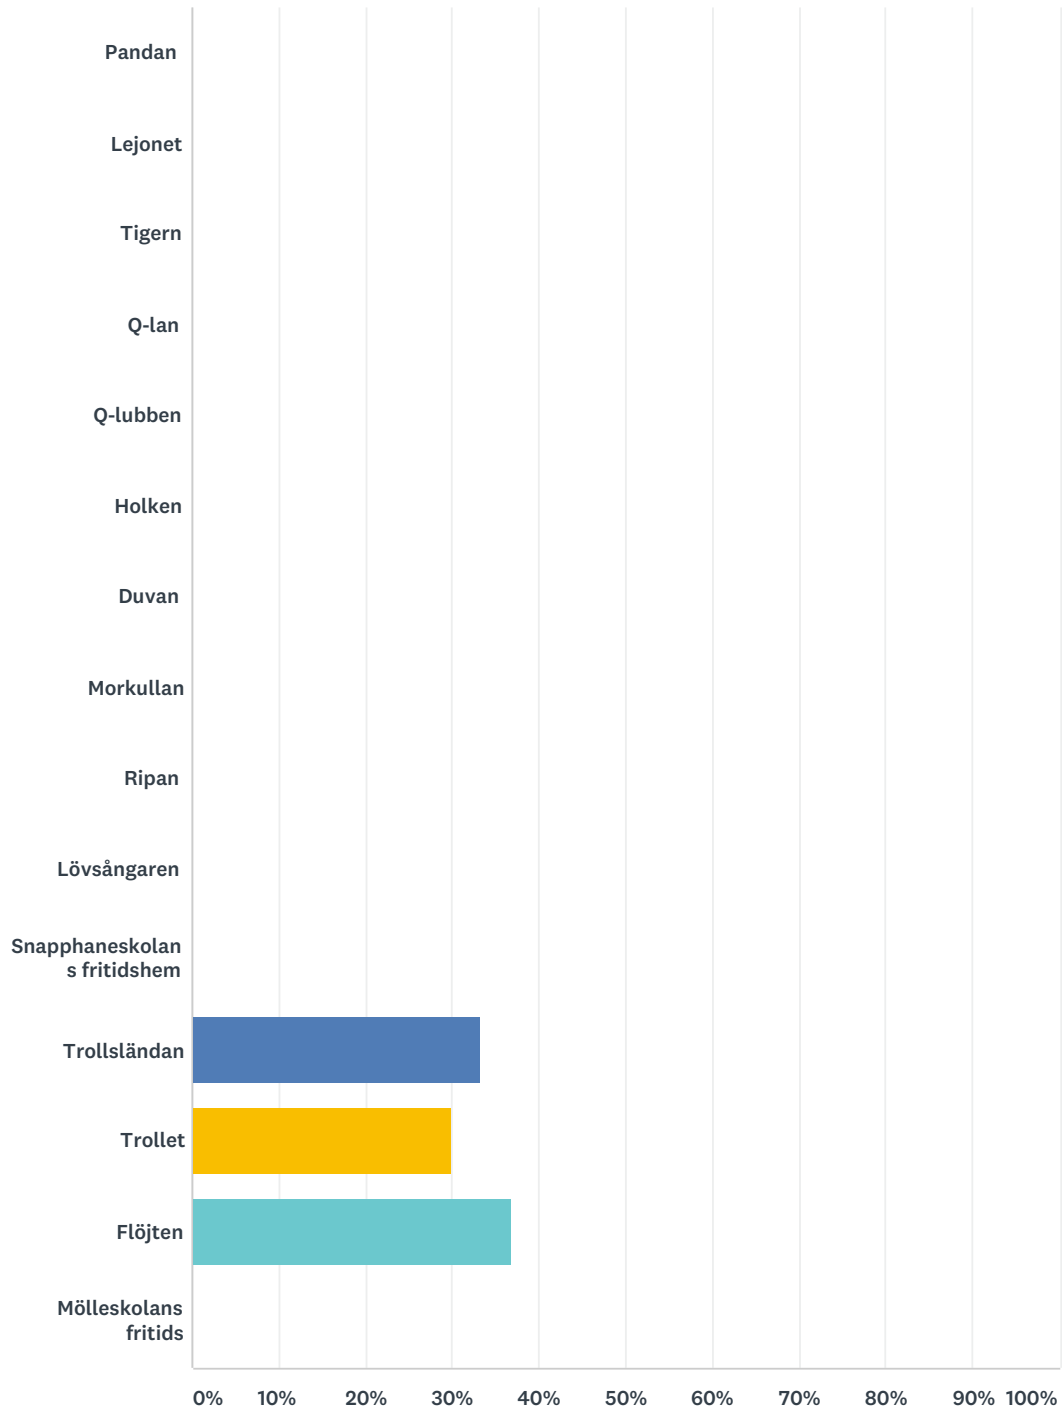

Q1 Jag är en

Svarade: 57 Hoppade över: 0

SVARSVAL	SVAR	
Flicka	50,88%	29
Pojke	49,12%	28
TOTALT		57

Q2 Mitt fritidshem

Svarade: 57 Hoppade över: 0

SVARSVAL	SVAR	
Pandan	0,00%	0
Lejonet	0,00%	0
Tigern	0,00%	0

Enkät till elever i fritidshem 2018

Q-lan	0,00%	0
Q-lubben	0,00%	0
Holken	0,00%	0
Duvan	0,00%	0
Morkullan	0,00%	0
Ripan	0,00%	0
Lövsångaren	0,00%	0
Snapphaneskolans fritidshem	0,00%	0
Trollsländan	33,33%	19
Trollet	29,82%	17
Flöjten	36,84%	21
Mölleskolans fritids	0,00%	0
TOTALT		57