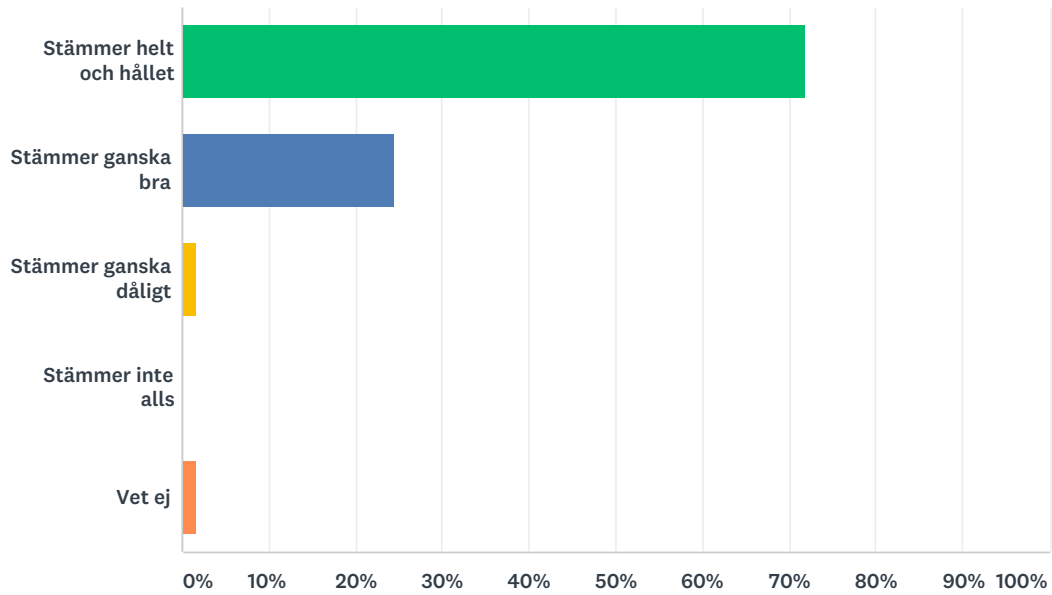

Enkät till elever i fritidshem 2018

Q-lan	0,00%	0
Q-lubben	0,00%	0
Holken	0,00%	0
Duvan	0,00%	0
Morkullan	0,00%	0
Ripan	0,00%	0
Lövsångaren	0,00%	0
Snapphaneskolans fritidshem	0,00%	0
Trollsländan	33,33%	19
Trollet	29,82%	17
Flöjten	36,84%	21
Mölleskolans fritids	0,00%	0
TOTALT		57

Q3 Jag trivs på fritidshemmet

Svarade: 57 Hoppade över: 0

SVARSVAL	SVAR	
Stämmer helt och hållet	61,40%	35
Stämmer ganska bra	33,33%	19
Stämmer ganska dåligt	1,75%	1
Stämmer inte alls	0,00%	0
Vet ej	3,51%	2
TOTALT		57

Q4 Jag känner mig trygg på fritidshemmet

Svarade: 57 Hoppade över: 0

SVARSVAL	SVAR	
Stämmer helt och hållet	71,93%	41
Stämmer ganska bra	24,56%	14
Stämmer ganska dåligt	1,75%	1
Stämmer inte alls	0,00%	0
Vet ej	1,75%	1
TOTALT		57