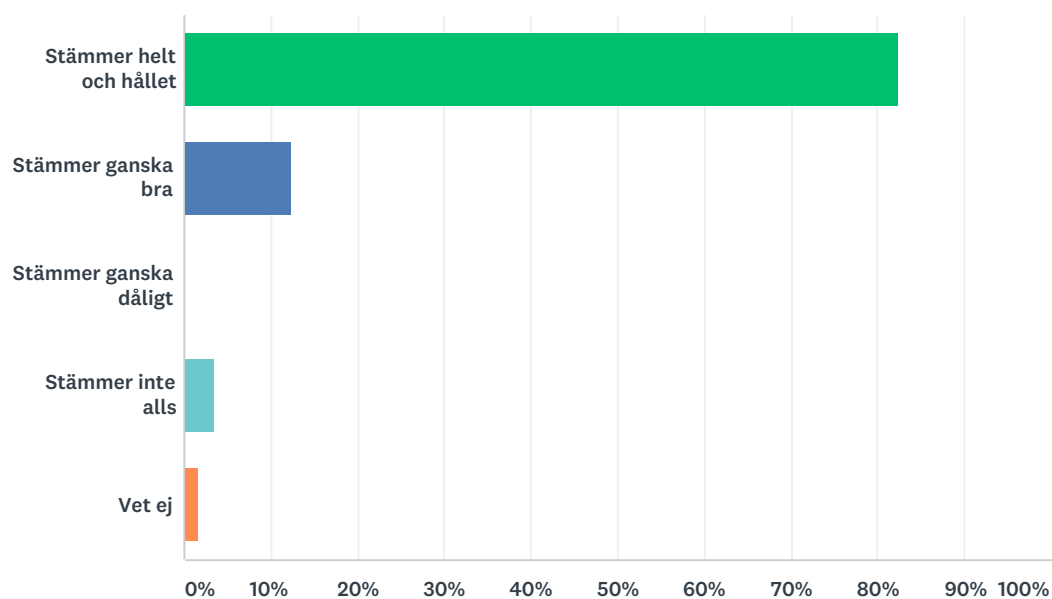

Q6 Mina kamrater på fritidshemmet bemöter mig på ett positivt sätt

Svarade: 57 Hoppade över: 0

SVARSVAL	SVAR	
Stämmer helt och hållet	54,39%	31
Stämmer ganska bra	36,84%	21
Stämmer ganska dåligt	3,51%	2
Stämmer inte alls	3,51%	2
Vet ej	1,75%	1
TOTALT		57

Q7 Personalen på fritidshemmet bemöter mig på ett positivt sätt

Svarade: 57 Hoppade över: 0

SVARSVAL	SVAR	
Stämmer helt och hållet	82,46%	47
Stämmer ganska bra	15,79%	9
Stämmer ganska dåligt	0,00%	0
Stämmer inte alls	0,00%	0
Vet ej	1,75%	1
TOTALT		57

Q8 Jag känner mig trygg med all personal på fritidshemmet (även med de vuxna som inte arbetar på min avdelning)

Svarade: 57 Hoppade över: 0

SVARSVAL	SVAR	
Stämmer helt och hållet	82,46%	47
Stämmer ganska bra	12,28%	7
Stämmer ganska dåligt	0,00%	0
Stämmer inte alls	3,51%	2
Vet ej	1,75%	1
TOTALT		57