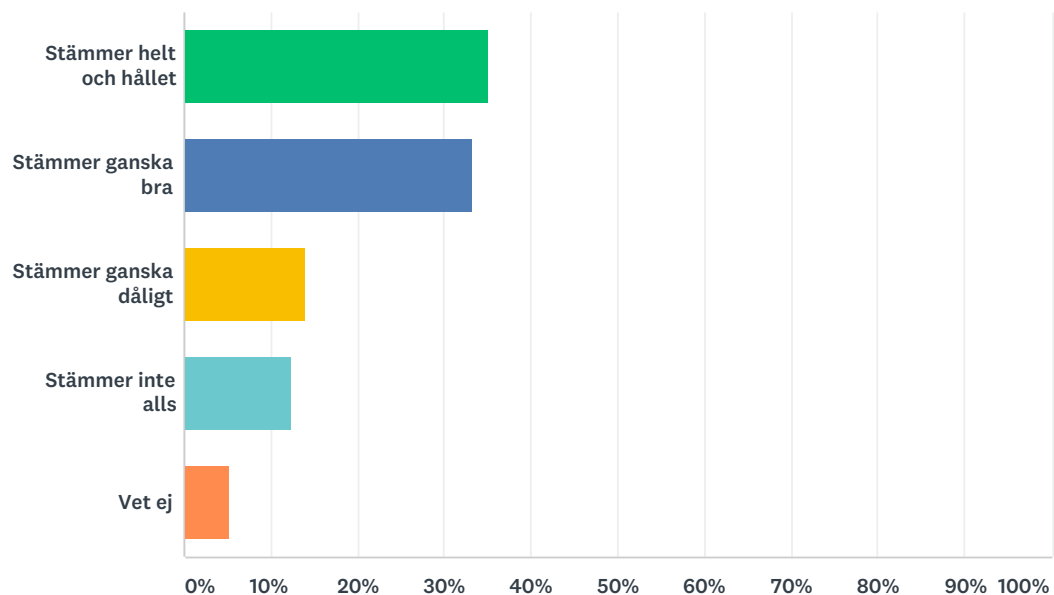

Q10 Jag får vara med och planera det som ska göras på fritidshemmet

Svarade: 57 Hoppade över: 0

SVARSVAL	SVAR	
Stämmer helt och hållet	35,09%	20
Stämmer ganska bra	33,33%	19
Stämmer ganska dåligt	14,04%	8
Stämmer inte alls	12,28%	7
Vet ej	5,26%	3
TOTALT		57