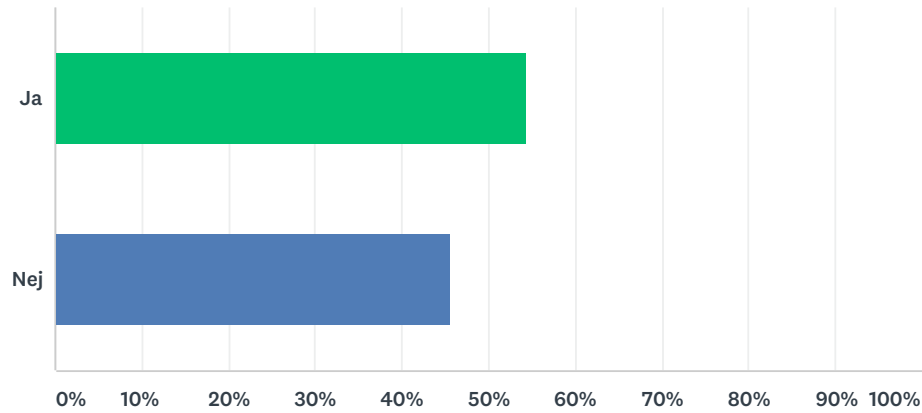

Q14 Äter du frukost på ditt fritidshem?

Svarade: 57 Hoppade över: 0

SVARSVAL	SVAR	
Ja	54,39%	31
Nej	45,61%	26
TOTALT		57