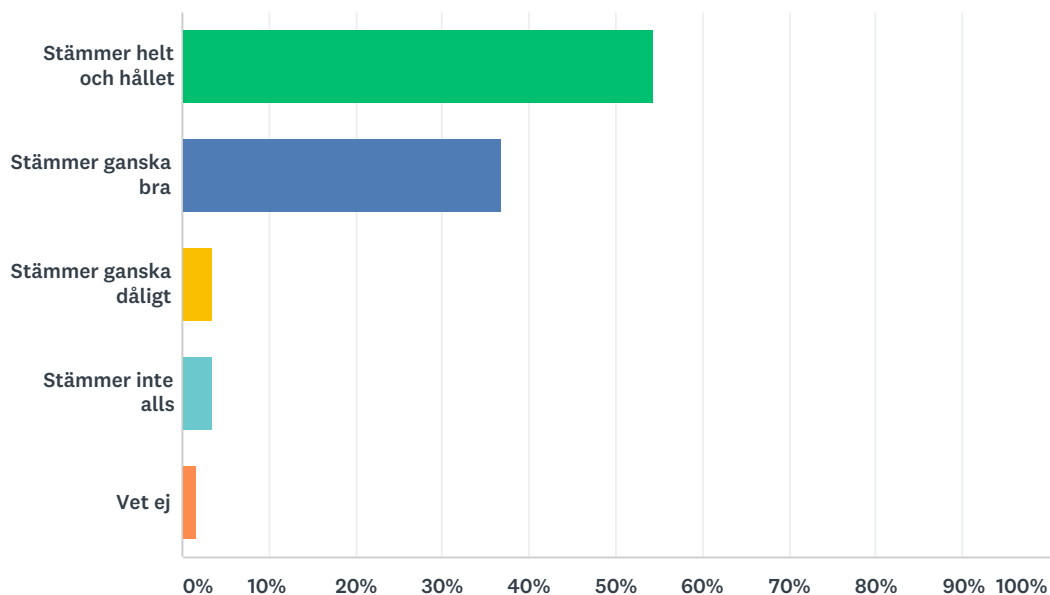

Q4 Jag känner mig trygg på fritidshemmet

Svarade: 57 Hoppade över: 0

SVARSVAL	SVAR	
Stämmer helt och hållet	71,93%	41
Stämmer ganska bra	24,56%	14
Stämmer ganska dåligt	1,75%	1
Stämmer inte alls	0,00%	0
Vet ej	1,75%	1
TOTALT		57

Q5 Jag har kamrater att vara med på fritidshemmet

Svarade: 57 Hoppade över: 0

SVARSVAL	SVAR	
Stämmer helt och hållet	63,16%	36
Stämmer ganska bra	28,07%	16
Stämmer ganska dåligt	3,51%	2
Stämmer inte alls	3,51%	2
Vet ej	1,75%	1
TOTALT		57

Q6 Mina kamrater på fritidshemmet bemöter mig på ett positivt sätt

Svarade: 57 Hoppade över: 0

SVARSVAL	SVAR	
Stämmer helt och hållet	54,39%	31
Stämmer ganska bra	36,84%	21
Stämmer ganska dåligt	3,51%	2
Stämmer inte alls	3,51%	2
Vet ej	1,75%	1
TOTALT		57