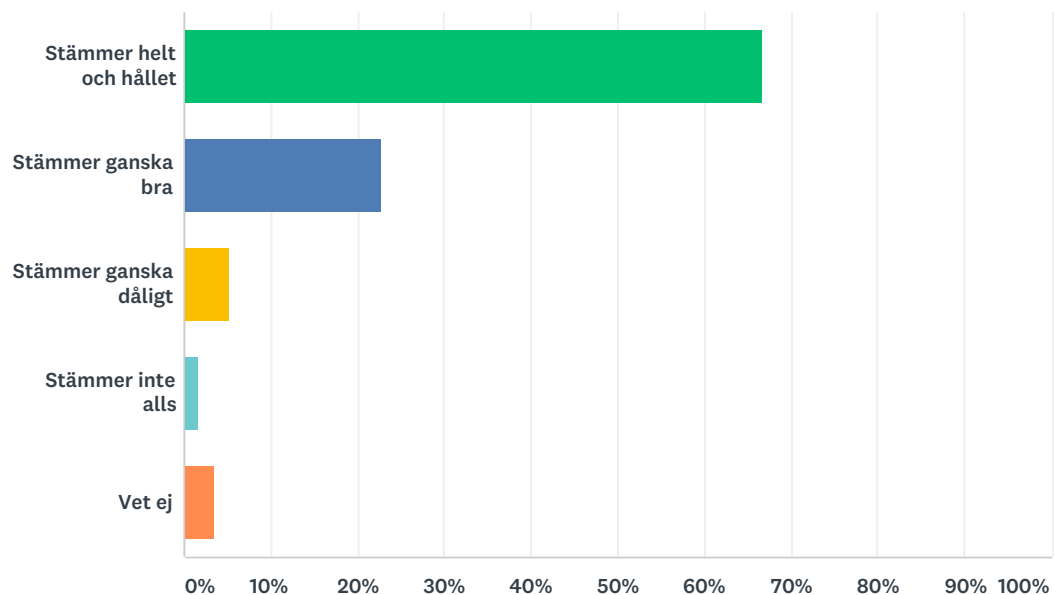

Q11 Jag är nöjd med miljön inomhus på fritidshemmet

Svarade: 57 Hoppade över: 0

SVARSVAL	SVAR	
Stämmer helt och hållet	63,16%	36
Stämmer ganska bra	29,82%	17
Stämmer ganska dåligt	0,00%	0
Stämmer inte alls	3,51%	2
Vet ej	3,51%	2
TOTALT		57

Q12 Jag är nöjd med miljön utomhus på fritidshemmet

Svarade: 57 Hoppade över: 0

SVARSVAL	SVAR	
Stämmer helt och hållet	66,67%	38
Stämmer ganska bra	22,81%	13
Stämmer ganska dåligt	5,26%	3
Stämmer inte alls	1,75%	1
Vet ej	3,51%	2
TOTALT		57