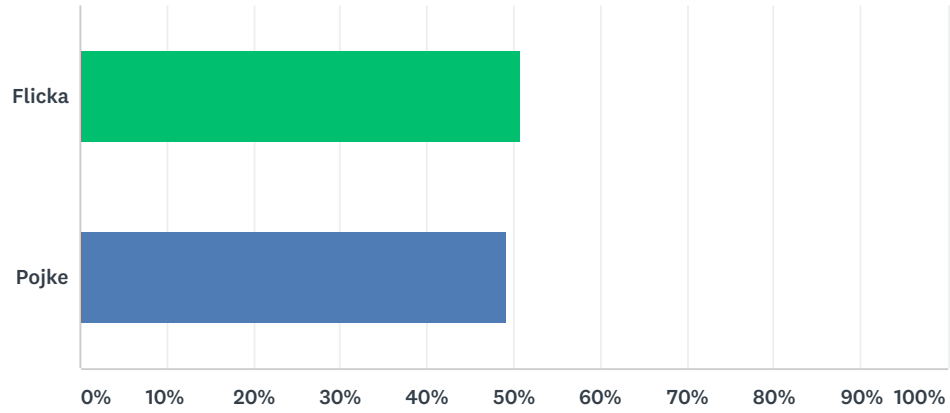

Q1 Jag är en

Svarade: 57 Hoppade över: 0

SVARSVAL	SVAR	
Flicka	50,88%	29
Pojke	49,12%	28
TOTALT		57

Q2 Mitt fritidshem

Svarade: 57 Hoppade över: 0

SVARSVAL	SVAR	
Pandan	0,00%	0
Lejonet	0,00%	0
Tigern	0,00%	0

Enkät till elever i fritidshem 2018

Q-lan	0,00%	0
Q-lubben	0,00%	0
Holken	0,00%	0
Duvan	0,00%	0
Morkullan	0,00%	0
Ripan	0,00%	0
Lövsångaren	0,00%	0
Snapphaneskolans fritidshem	0,00%	0
Trollsländan	33,33%	19
Trollet	29,82%	17
Flöjten	36,84%	21
Mölleskolans fritids	0,00%	0
TOTALT		57