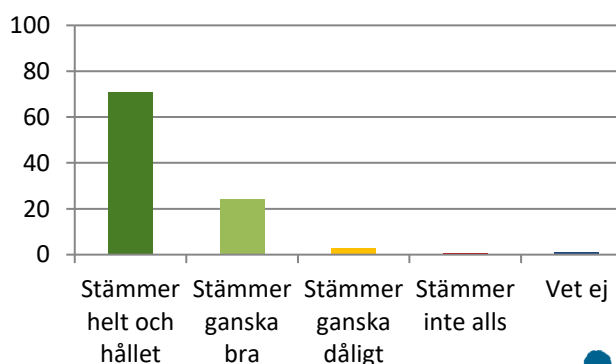

Jag har kamrater att vara med på fritidshemmet (405 svar), %

Stämmer helt och hållet	71
Stämmer ganska bra	24,4
Stämmer ganska dåligt	2,9
Stämmer inte alls	0,5
Vet ej	1,2