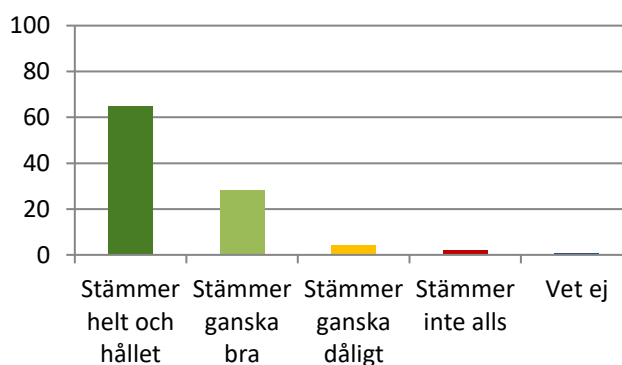

Jag är nöjd med det mellanmål som serveras (383 svar), %

Stämmer helt och hållet	65
Stämmer ganska bra	28
Stämmer ganska dåligt	4,2
Stämmer inte alls	2
Vet ej	0,8