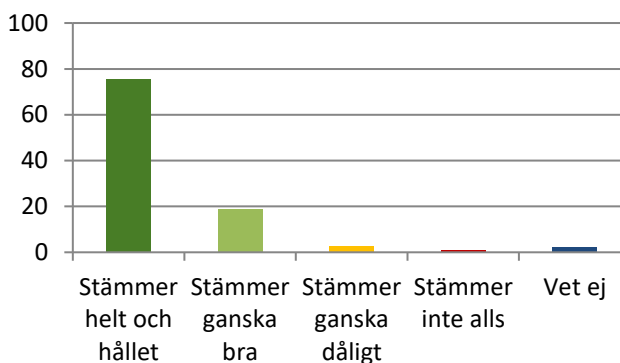

### Jag har kamrater att vara med på fritidshemmet (405 svar), %

Stämmer helt och hållet	71
Stämmer ganska bra	24,4
Stämmer ganska dåligt	2,9
Stämmer inte alls	0,5
Vet ej	1,2

**Mina kamrater på fritidshemmet bemöter mig på ett positivt sätt (405 svar), %**

Stämmer helt och hållet	65,2
Stämmer ganska bra	28,6
Stämmer ganska dåligt	2,7
Stämmer inte alls	1
Vet ej	2,5

**Personalen på fritidshemmet bemöter mig på ett positivt sätt (405 svar), %**

Stämmer helt och hållet	82,5
Stämmer ganska bra	15
Stämmer ganska dåligt	1,3
Stämmer inte alls	0
Vet ej	1,2

**Jag känner mig trygg med all personal på fritidshemmet - även med de vuxna som inte arbetar på min avdelning (405 svar), %**

Stämmer helt och hållet	75,6
Stämmer ganska bra	18,8
Stämmer ganska dåligt	2,5
Stämmer inte alls	1
Vet ej	2,1

### Det finns planerade aktiviteter som jag kan delta i (404 svar), %

Stämmer helt och hållet	66
Stämmer ganska bra	27
Stämmer ganska dåligt	4,3
Stämmer inte alls	1
Vet ej	1,7