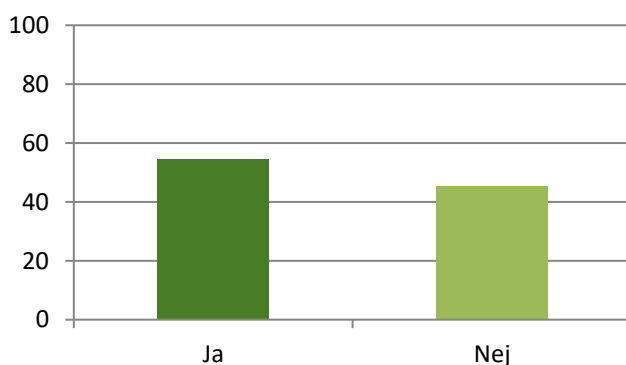

Äter du frukost på ditt fritidshem? (404 svar). %

Ja	54,5
Nej	45,5