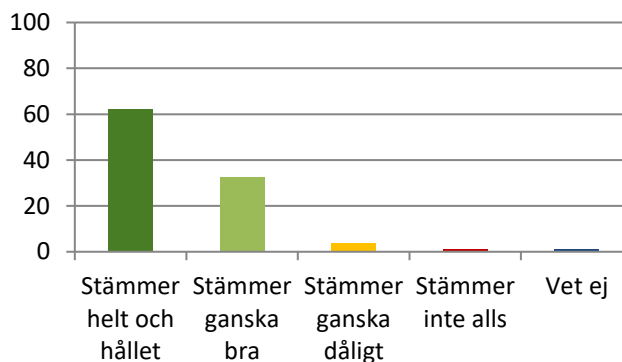

Jag är nöjd med den frukost som serveras (220 svar), %

Stämmer helt och hållet	62,3
Stämmer ganska bra	32,3
Stämmer ganska dåligt	3,6
Stämmer inte alls	0,9
Vet ej	0,9