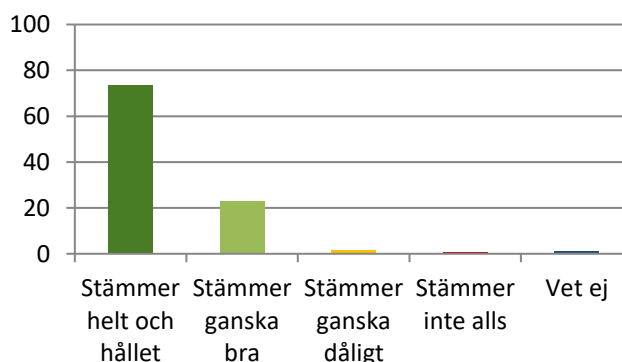

**Jag känner mig trygg med all personal på fritidshemmet - även med de vuxna som inte arbetar på min avdelning (405 svar), %**

Stämmer helt och hållet	75,6
Stämmer ganska bra	18,8
Stämmer ganska dåligt	2,5
Stämmer inte alls	1
Vet ej	2,1

### Det finns planerade aktiviteter som jag kan delta i (404 svar), %

Stämmer helt och hållet	66
Stämmer ganska bra	27
Stämmer ganska dåligt	4,3
Stämmer inte alls	1
Vet ej	1,7

### Jag får vara med och planera det som ska göras på fritidshemmet (404 svar), %

Stämmer helt och hållet	50
Stämmer ganska bra	28,7
Stämmer ganska dåligt	11
Stämmer inte alls	4,5
Vet ej	5,8

### Jag är nöjd med miljön inomhus på fritidshemmet (404 svar), %

Stämmer helt och hållet	73,5
Stämmer ganska bra	23
Stämmer ganska dåligt	1,6
Stämmer inte alls	0,7
Vet ej	1,2