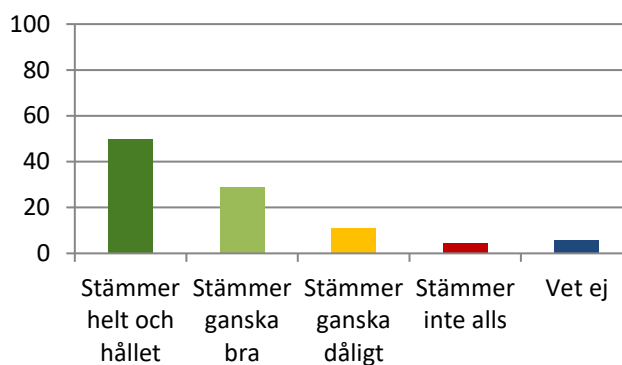

Jag får vara med och planera det som ska göras på fritidshemmet (404 svar), %

Stämmer helt och hållet	50
Stämmer ganska bra	28,7
Stämmer ganska dåligt	11
Stämmer inte alls	4,5
Vet ej	5,8