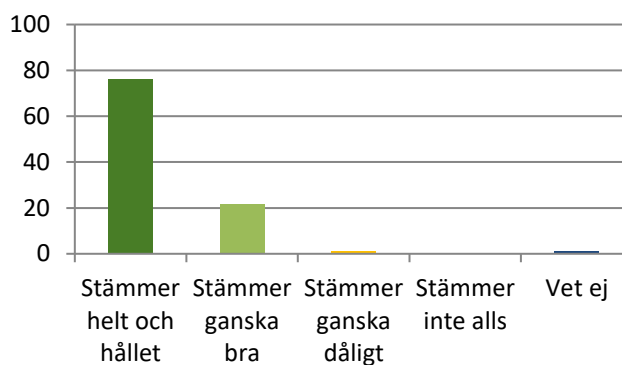

Jag är nöjd med mitt fritidshem (397 svar), %

Stämmer helt och hållet	76
Stämmer ganska bra	21,4
Stämmer ganska dåligt	1,3
Stämmer inte alls	0,3
Vet ej	1