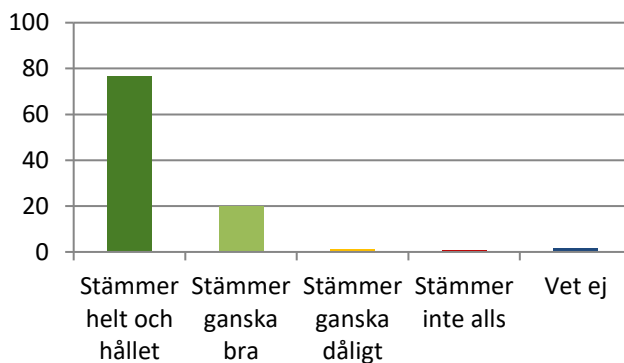

Jag känner mig trygg när vi är ute och leker (404 svar), %

Stämmer helt och hållet	76,7
Stämmer ganska bra	20
Stämmer ganska dåligt	0,9
Stämmer inte alls	0,7
Vet ej	1,7