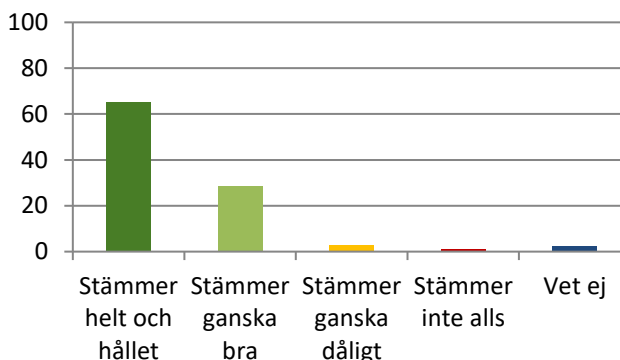

Mina kamrater på fritidshemmet bemöter mig på ett positivt sätt (405 svar), %

Stämmer helt och hållet	65,2
Stämmer ganska bra	28,6
Stämmer ganska dåligt	2,7
Stämmer inte alls	1
Vet ej	2,5