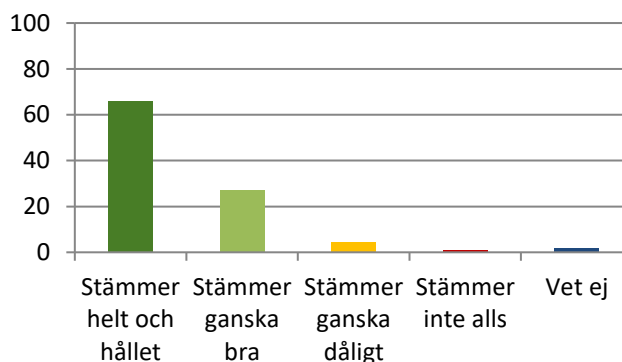

### Jag har kamrater att vara med på fritidshemmet (405 svar), %

Stämmer helt och hållet	71
Stämmer ganska bra	24,4
Stämmer ganska dåligt	2,9
Stämmer inte alls	0,5
Vet ej	1,2

**Mina kamrater på fritidshemmet bemöter mig på ett positivt sätt (405 svar), %**

Stämmer helt och hållet	65,2
Stämmer ganska bra	28,6
Stämmer ganska dåligt	2,7
Stämmer inte alls	1
Vet ej	2,5

**Personalen på fritidshemmet bemöter mig på ett positivt sätt (405 svar), %**

Stämmer helt och hållet	82,5
Stämmer ganska bra	15
Stämmer ganska dåligt	1,3
Stämmer inte alls	0
Vet ej	1,2

**Jag känner mig trygg med all personal på fritidshemmet - även med de vuxna som inte arbetar på min avdelning (405 svar), %**

Stämmer helt och hållet	75,6
Stämmer ganska bra	18,8
Stämmer ganska dåligt	2,5
Stämmer inte alls	1
Vet ej	2,1

### Det finns planerade aktiviteter som jag kan delta i (404 svar), %

Stämmer helt och hållet	66
Stämmer ganska bra	27
Stämmer ganska dåligt	4,3
Stämmer inte alls	1
Vet ej	1,7