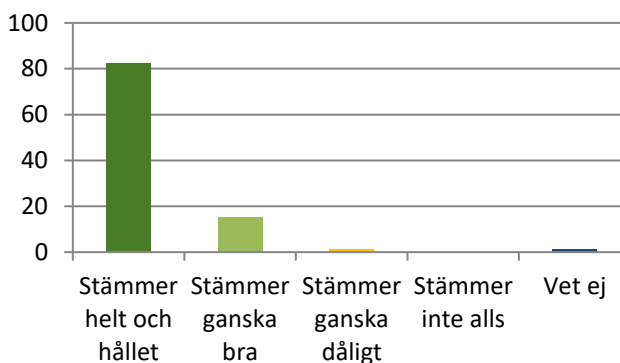

### Jag känner mig trygg på fritidshemmet (405 svar), %

Stämmer helt och hållet	72,8
Stämmer ganska bra	23
Stämmer ganska dåligt	2
Stämmer inte alls	0,5
Vet ej	1,7

### Jag har kamrater att vara med på fritidshemmet (405 svar), %

Stämmer helt och hållet	71
Stämmer ganska bra	24,4
Stämmer ganska dåligt	2,9
Stämmer inte alls	0,5
Vet ej	1,2

**Mina kamrater på fritidshemmet bemöter mig på ett positivt sätt (405 svar), %**

Stämmer helt och hållet	65,2
Stämmer ganska bra	28,6
Stämmer ganska dåligt	2,7
Stämmer inte alls	1
Vet ej	2,5

**Personalen på fritidshemmet bemöter mig på ett positivt sätt (405 svar), %**

Stämmer helt och hållet	82,5
Stämmer ganska bra	15
Stämmer ganska dåligt	1,3
Stämmer inte alls	0
Vet ej	1,2