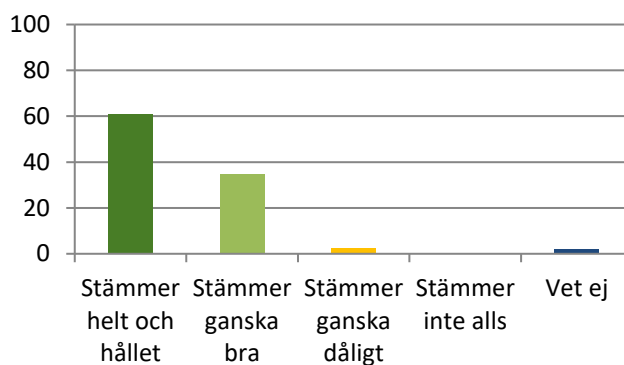

### Jag trivs på fritidshemmet (405 svar), %

Stämmer helt och hållet	61
Stämmer ganska bra	34,8
Stämmer ganska dåligt	2,2
Stämmer inte alls	0
Vet ej	2

### Jag känner mig trygg på fritidshemmet (405 svar), %

Stämmer helt och hållet	72,8
Stämmer ganska bra	23
Stämmer ganska dåligt	2
Stämmer inte alls	0,5
Vet ej	1,7