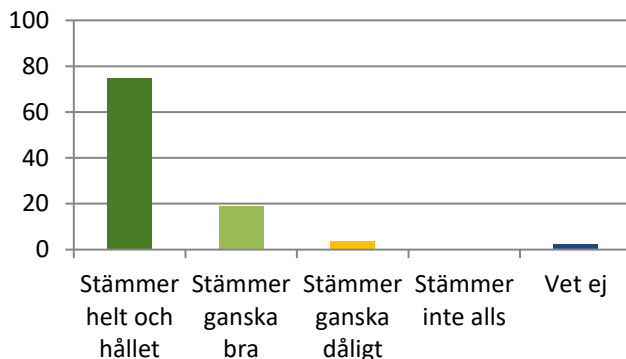

Jag är nöjd med miljön utomhus på fritidshemmet (404 svar), %

Stämmer helt och hållet	75
Stämmer ganska bra	18,8
Stämmer ganska dåligt	3,5
Stämmer inte alls	0,2
Vet ej	2,5