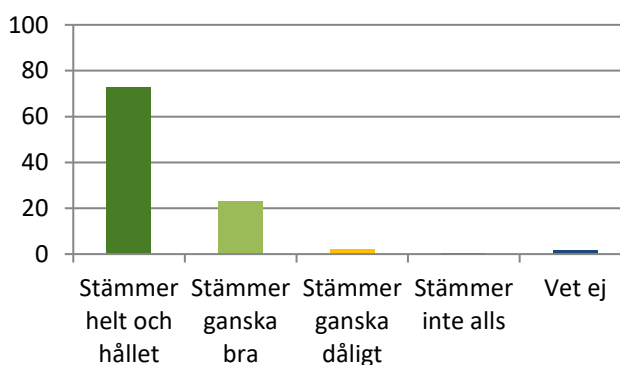

### Jag trivs på fritidshemmet (405 svar), %

Stämmer helt och hållet	61
Stämmer ganska bra	34,8
Stämmer ganska dåligt	2,2
Stämmer inte alls	0
Vet ej	2

### Jag känner mig trygg på fritidshemmet (405 svar), %

Stämmer helt och hållet	72,8
Stämmer ganska bra	23
Stämmer ganska dåligt	2
Stämmer inte alls	0,5
Vet ej	1,7