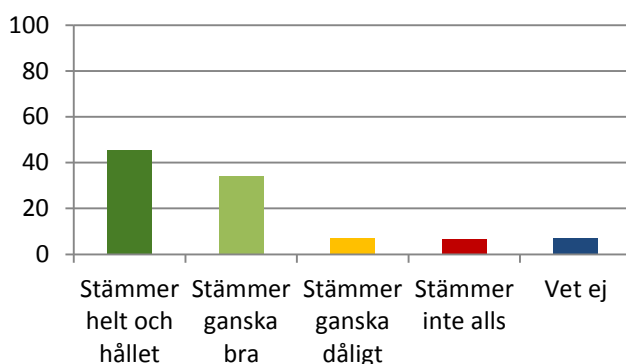

Stämmer helt och hållet	83,82
Stämmer ganska bra	13,71
Stämmer ganska dåligt	0,90
Stämmer inte alls	0,45
Vet ej	1,12

Jag känner mig trygg med all personal på fritidshemmet - även med de vuxna som inte arbetar på min avdelning (445 svar), %

Stämmer helt och hållet	77,98
Stämmer ganska bra	16,18
Stämmer ganska dåligt	3,15
Stämmer inte alls	0,67
Vet ej	2,02

Det finns planerade aktiviteter som jag kan delta i (444 svar), %

Stämmer helt och hållet	65,99
Stämmer ganska bra	27,70
Stämmer ganska dåligt	2,25
Stämmer inte alls	0,45
Vet ej	3,60

Jag får vara med och planera det som ska göras på fritidshemmet (444 svar), %

Stämmer helt och hållet	45,27
Stämmer ganska bra	34,01
Stämmer ganska dåligt	7,21
Stämmer inte alls	6,53
Vet ej	6,98

Jag är nöjd med miljön inomhus på fritidshemmet (444 svar), %