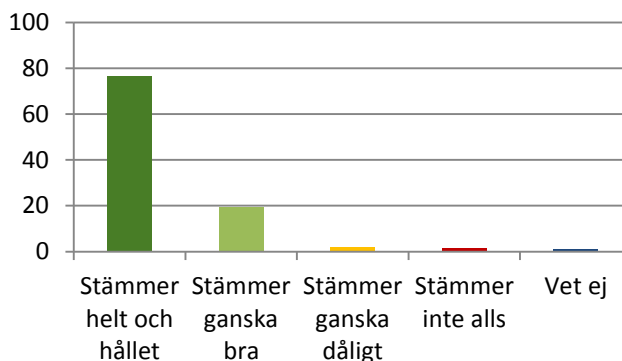

Stämmer helt och hållet	77,98
Stämmer ganska bra	16,18
Stämmer ganska dåligt	3,15
Stämmer inte alls	0,67
Vet ej	2,02

Det finns planerade aktiviteter som jag kan delta i (444 svar), %

Stämmer helt och hållet	65,99
Stämmer ganska bra	27,70
Stämmer ganska dåligt	2,25
Stämmer inte alls	0,45
Vet ej	3,60

Jag får vara med och planera det som ska göras på fritidshemmet (444 svar), %

Stämmer helt och hållet	45,27
Stämmer ganska bra	34,01
Stämmer ganska dåligt	7,21
Stämmer inte alls	6,53
Vet ej	6,98

Jag är nöjd med miljön inomhus på fritidshemmet (444 svar), %

Stämmer helt och hållet	71,40
Stämmer ganska bra	22,97
Stämmer ganska dåligt	3,60
Stämmer inte alls	0,90
Vet ej	1,13

Jag är nöjd med miljön utomhus på fritidshemmet (444 svar), %

Stämmer helt och hållet	76,35
Stämmer ganska bra	19,37
Stämmer ganska dåligt	1,80
Stämmer inte alls	1,35
Vet ej	1,13