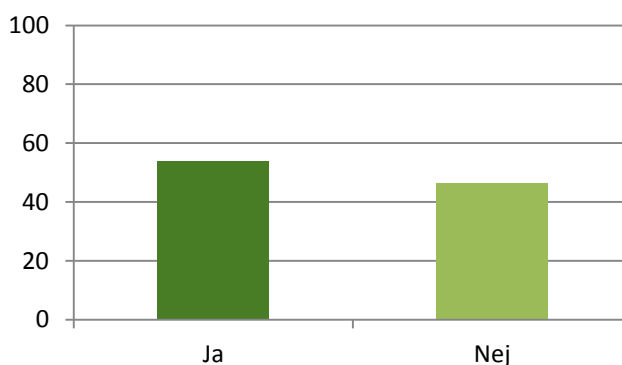

Äter du frukost på ditt fritidshem? (443 svar). %

Ja	53,72
Nej	46,28