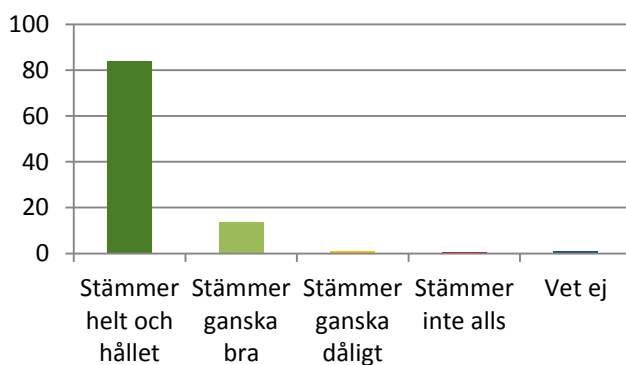

Jag trivs på fritidshemmet (445 svar), %

Stämmer helt och hållet	63,39
Stämmer ganska bra	30,34
Stämmer ganska dåligt	1,12
Stämmer inte alls	0,67
Vet ej	2,47

Jag känner mig trygg på fritidshemmet (445 svar), %

Stämmer helt och hållet	75,73
Stämmer ganska bra	21,57
Stämmer ganska dåligt	0,90
Stämmer inte alls	0,45
Vet ej	1,35

Jag har kamrater att vara med på fritidshemmet (445 svar), %

Stämmer helt och hållet	71,46
Stämmer ganska bra	24,72
Stämmer ganska dåligt	2,47
Stämmer inte alls	0,67
Vet ej	0,67

Mina kamrater på fritidshemmet bemöter mig på ett positivt sätt (445 svar), %

Stämmer helt och hållet	67,42
Stämmer ganska bra	28,09
Stämmer ganska dåligt	1,57
Stämmer inte alls	0,67
Vet ej	2,25

Personalen på fritidshemmet bemöter mig på ett positivt sätt (445 svar), %

Stämmer helt och hållet	83,82
Stämmer ganska bra	13,71
Stämmer ganska dåligt	0,90
Stämmer inte alls	0,45
Vet ej	1,12

Jag känner mig trygg med all personal på fritidshemmet - även med de vuxna som inte arbetar på min avdelning (445 svar), %