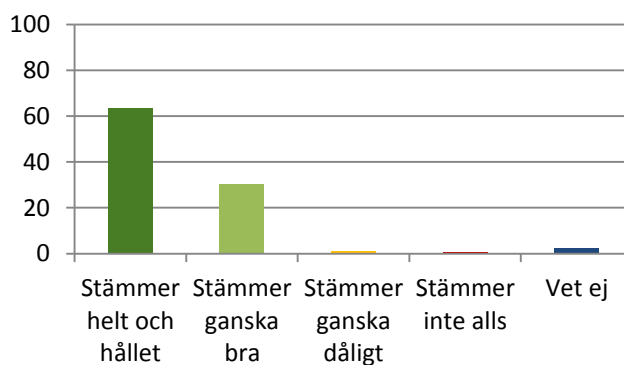

Jag trivs på fritidshemmet (445 svar), %

Stämmer helt och hållet	63,39
Stämmer ganska bra	30,34
Stämmer ganska dåligt	1,12
Stämmer inte alls	0,67
Vet ej	2,47

Jag känner mig trygg på fritidshemmet (445 svar), %

Stämmer helt och hållet	75,73
Stämmer ganska bra	21,57
Stämmer ganska dåligt	0,90
Stämmer inte alls	0,45
Vet ej	1,35

Jag har kamrater att vara med på fritidshemmet (445 svar), %

Stämmer helt och hållet	71,46
Stämmer ganska bra	24,72
Stämmer ganska dåligt	2,47
Stämmer inte alls	0,67
Vet ej	0,67