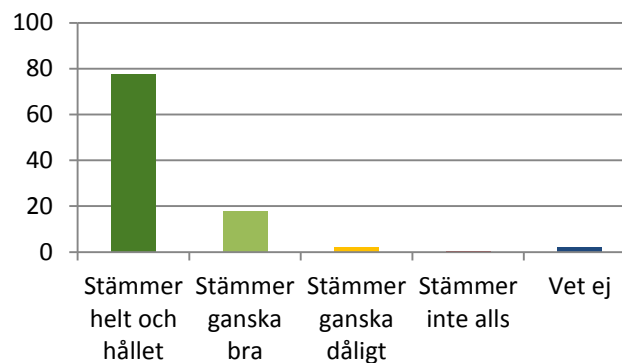

Jag får vara med och planera det som ska göras på fritidshemmet (444 svar), %

Stämmer helt och hållet	45,27
Stämmer ganska bra	34,01
Stämmer ganska dåligt	7,21
Stämmer inte alls	6,53
Vet ej	6,98

Jag är nöjd med miljön inomhus på fritidshemmet (444 svar), %

Stämmer helt och hållet	71,40
Stämmer ganska bra	22,97
Stämmer ganska dåligt	3,60
Stämmer inte alls	0,90
Vet ej	1,13

Jag är nöjd med miljön utomhus på fritidshemmet (444 svar), %

Stämmer helt och hållet	76,35
Stämmer ganska bra	19,37
Stämmer ganska dåligt	1,80
Stämmer inte alls	1,35
Vet ej	1,13

Jag känner mig trygg när vi är ute och leker (444 svar), %

Stämmer helt och hållet	77,70
Stämmer ganska bra	17,79
Stämmer ganska dåligt	2,03
Stämmer inte alls	0,45
Vet ej	2,03

Äter du frukost på ditt fritidshem? (443 svar). %