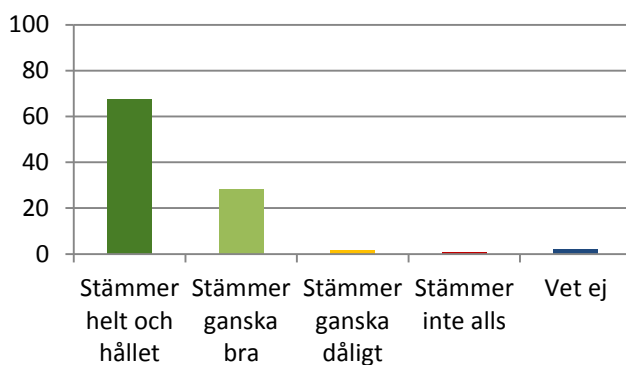

Jag trivs på fritidshemmet (445 svar), %

Stämmer helt och hållet	63,39
Stämmer ganska bra	30,34
Stämmer ganska dåligt	1,12
Stämmer inte alls	0,67
Vet ej	2,47

Jag känner mig trygg på fritidshemmet (445 svar), %

Stämmer helt och hållet	75,73
Stämmer ganska bra	21,57
Stämmer ganska dåligt	0,90
Stämmer inte alls	0,45
Vet ej	1,35

Jag har kamrater att vara med på fritidshemmet (445 svar), %

Stämmer helt och hållet	71,46
Stämmer ganska bra	24,72
Stämmer ganska dåligt	2,47
Stämmer inte alls	0,67
Vet ej	0,67

Mina kamrater på fritidshemmet bemöter mig på ett positivt sätt (445 svar), %

Stämmer helt och hållet	67,42
Stämmer ganska bra	28,09
Stämmer ganska dåligt	1,57
Stämmer inte alls	0,67
Vet ej	2,25

Personalen på fritidshemmet bemöter mig på ett positivt sätt (445 svar), %

Stämmer helt och hållet	83,82
Stämmer ganska bra	13,71
Stämmer ganska dåligt	0,90
Stämmer inte alls	0,45
Vet ej	1,12

Jag känner mig trygg med all personal på fritidshemmet - även med de vuxna som inte arbetar på min avdelning (445 svar), %