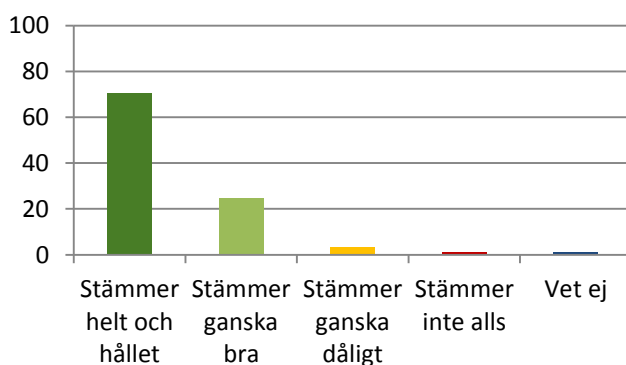

Stämmer helt och hållet	71,40
Stämmer ganska bra	22,97
Stämmer ganska dåligt	3,60
Stämmer inte alls	0,90
Vet ej	1,13

Jag är nöjd med miljön utomhus på fritidshemmet (444 svar), %

Stämmer helt och hållet	76,35
Stämmer ganska bra	19,37
Stämmer ganska dåligt	1,80
Stämmer inte alls	1,35
Vet ej	1,13

Jag känner mig trygg när vi är ute och leker (444 svar), %

Stämmer helt och hållet	77,70
Stämmer ganska bra	17,79
Stämmer ganska dåligt	2,03
Stämmer inte alls	0,45
Vet ej	2,03

Äter du frukost på ditt fritidshem? (443 svar). %

Ja	53,72
Nej	46,28

Jag är nöjd med den frukost som serveras (240 svar), %

Stämmer helt och hållet	67,92
Stämmer ganska bra	25,83
Stämmer ganska dåligt	4,58
Stämmer inte alls	1,25
Vet ej	0,42

Äter du mellanmål på ditt fritidshem (443 svar), %

Ja	96,84
Nej	3,16

Jag är nöjd med det mellanmål som serveras (429 svar), %

Stämmer helt och hållet	70,40
Stämmer ganska bra	24,71
Stämmer ganska dåligt	3,03
Stämmer inte alls	0,93
Vet ej	0,93

Jag är nöjd med mitt fritidshem (438 svar), %