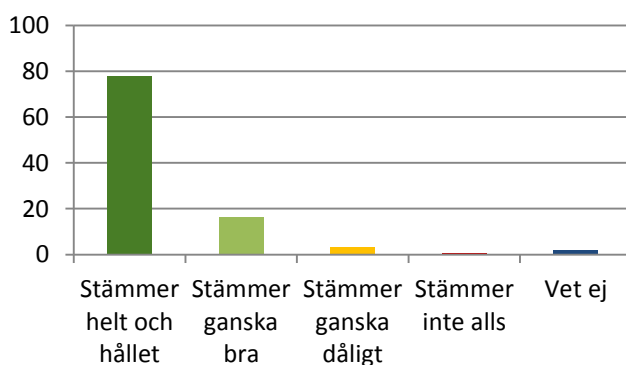

Stämmer helt och hållet	75,73
Stämmer ganska bra	21,57
Stämmer ganska dåligt	0,90
Stämmer inte alls	0,45
Vet ej	1,35

Jag har kamrater att vara med på fritidshemmet (445 svar), %

Stämmer helt och hållet	71,46
Stämmer ganska bra	24,72
Stämmer ganska dåligt	2,47
Stämmer inte alls	0,67
Vet ej	0,67

Mina kamrater på fritidshemmet bemöter mig på ett positivt sätt (445 svar), %

Stämmer helt och hållet	67,42
Stämmer ganska bra	28,09
Stämmer ganska dåligt	1,57
Stämmer inte alls	0,67
Vet ej	2,25

Personalen på fritidshemmet bemöter mig på ett positivt sätt (445 svar), %

Stämmer helt och hållet	83,82
Stämmer ganska bra	13,71
Stämmer ganska dåligt	0,90
Stämmer inte alls	0,45
Vet ej	1,12

Jag känner mig trygg med all personal på fritidshemmet - även med de vuxna som inte arbetar på min avdelning (445 svar), %

Stämmer helt och hållet	77,98
Stämmer ganska bra	16,18
Stämmer ganska dåligt	3,15
Stämmer inte alls	0,67
Vet ej	2,02

Det finns planerade aktiviteter som jag kan delta i (444 svar), %

Stämmer helt och hållet	65,99
Stämmer ganska bra	27,70
Stämmer ganska dåligt	2,25
Stämmer inte alls	0,45
Vet ej	3,60