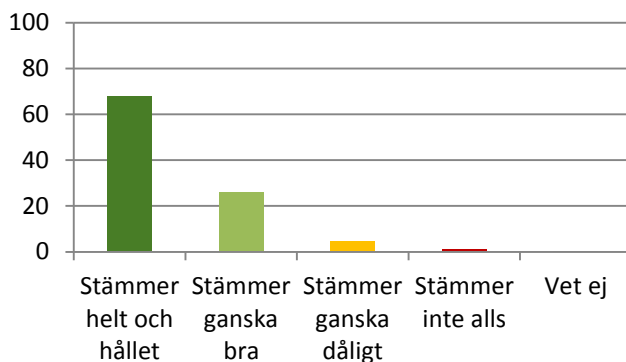

Jag får vara med och planera det som ska göras på fritidshemmet (444 svar), %

Stämmer helt och hållet	45,27
Stämmer ganska bra	34,01
Stämmer ganska dåligt	7,21
Stämmer inte alls	6,53
Vet ej	6,98

Jag är nöjd med miljön inomhus på fritidshemmet (444 svar), %

Stämmer helt och hållet	71,40
Stämmer ganska bra	22,97
Stämmer ganska dåligt	3,60
Stämmer inte alls	0,90
Vet ej	1,13

Jag är nöjd med miljön utomhus på fritidshemmet (444 svar), %

Stämmer helt och hållet	76,35
Stämmer ganska bra	19,37
Stämmer ganska dåligt	1,80
Stämmer inte alls	1,35
Vet ej	1,13

Jag känner mig trygg när vi är ute och leker (444 svar), %

Stämmer helt och hållet	77,70
Stämmer ganska bra	17,79
Stämmer ganska dåligt	2,03
Stämmer inte alls	0,45
Vet ej	2,03

Äter du frukost på ditt fritidshem? (443 svar). %

Ja	53,72
Nej	46,28

Jag är nöjd med den frukost som serveras (240 svar), %

Stämmer helt och hållet	67,92
Stämmer ganska bra	25,83
Stämmer ganska dåligt	4,58
Stämmer inte alls	1,25
Vet ej	0,42

Äter du mellanmål på ditt fritidshem (443 svar), %