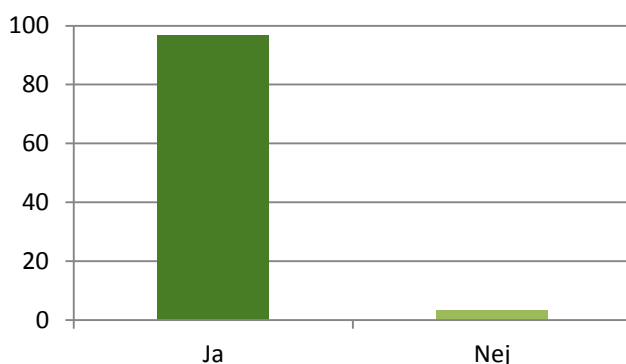

Ja	53,72
Nej	46,28

Jag är nöjd med den frukost som serveras (240 svar), %

Stämmer helt och hållet	67,92
Stämmer ganska bra	25,83
Stämmer ganska dåligt	4,58
Stämmer inte alls	1,25
Vet ej	0,42

Äter du mellanmål på ditt fritidshem (443 svar), %

Ja	96,84
Nej	3,16

Jag är nöjd med det mellanmål som serveras (429 svar), %

Stämmer helt och hållet	70,40
Stämmer ganska bra	24,71
Stämmer ganska dåligt	3,03
Stämmer inte alls	0,93
Vet ej	0,93

Jag är nöjd med mitt fritidshem (438 svar), %