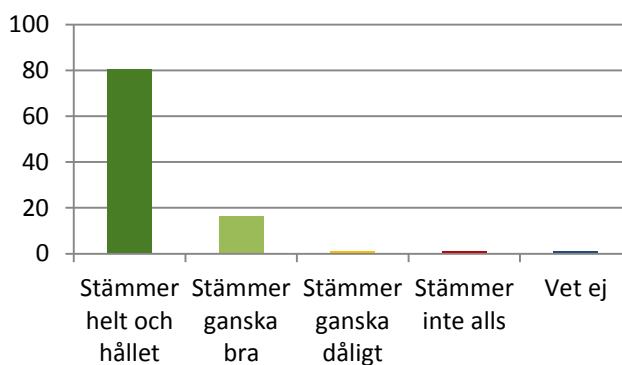

Ja	53,72
Nej	46,28

Jag är nöjd med den frukost som serveras (240 svar), %

Stämmer helt och hållet	67,92
Stämmer ganska bra	25,83
Stämmer ganska dåligt	4,58
Stämmer inte alls	1,25
Vet ej	0,42

Äter du mellanmål på ditt fritidshem (443 svar), %

Ja	96,84
Nej	3,16

Jag är nöjd med det mellanmål som serveras (429 svar), %

Stämmer helt och hållet	70,40
Stämmer ganska bra	24,71
Stämmer ganska dåligt	3,03
Stämmer inte alls	0,93
Vet ej	0,93

Jag är nöjd med mitt fritidshem (438 svar), %

Stämmer helt och hållet	80,37
Stämmer ganska bra	16,44
Stämmer ganska dåligt	1,14
Stämmer inte alls	0,91
Vet ej	1,14

Jag kan rekommendera mitt fritidshem till en kompis (438 svar), %

Stämmer helt och hållet	75,80
Stämmer ganska bra	14,38
Stämmer ganska dåligt	1,83
Stämmer inte alls	2,51
Vet ej	5,48