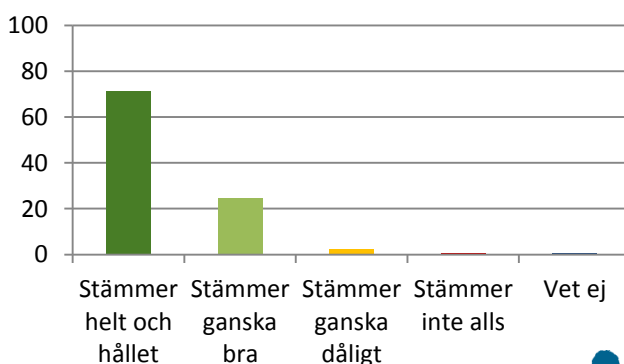

Jag trivs på fritidshemmet (445 svar), %

Stämmer helt och hållet	63,39
Stämmer ganska bra	30,34
Stämmer ganska dåligt	1,12
Stämmer inte alls	0,67
Vet ej	2,47

Jag känner mig trygg på fritidshemmet (445 svar), %

Stämmer helt och hållet	75,73
Stämmer ganska bra	21,57
Stämmer ganska dåligt	0,90
Stämmer inte alls	0,45
Vet ej	1,35

Jag har kamrater att vara med på fritidshemmet (445 svar), %

Stämmer helt och hållet	71,46
Stämmer ganska bra	24,72
Stämmer ganska dåligt	2,47
Stämmer inte alls	0,67
Vet ej	0,67