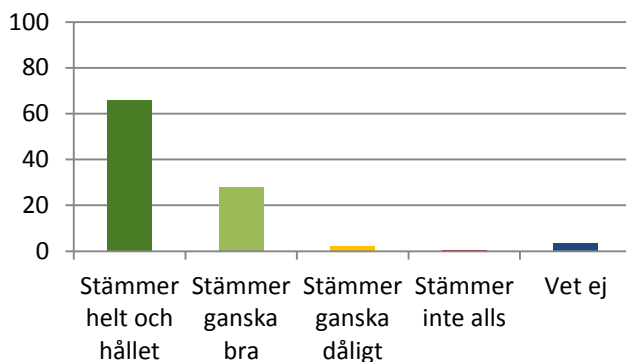

Mina kamrater på fritidshemmet bemöter mig på ett positivt sätt (445 svar), %

Stämmer helt och hållet	67,42
Stämmer ganska bra	28,09
Stämmer ganska dåligt	1,57
Stämmer inte alls	0,67
Vet ej	2,25

Personalen på fritidshemmet bemöter mig på ett positivt sätt (445 svar), %

Stämmer helt och hållet	83,82
Stämmer ganska bra	13,71
Stämmer ganska dåligt	0,90
Stämmer inte alls	0,45
Vet ej	1,12

Jag känner mig trygg med all personal på fritidshemmet - även med de vuxna som inte arbetar på min avdelning (445 svar), %

Stämmer helt och hållet	77,98
Stämmer ganska bra	16,18
Stämmer ganska dåligt	3,15
Stämmer inte alls	0,67
Vet ej	2,02

Det finns planerade aktiviteter som jag kan delta i (444 svar), %

Stämmer helt och hållet	65,99
Stämmer ganska bra	27,70
Stämmer ganska dåligt	2,25
Stämmer inte alls	0,45
Vet ej	3,60