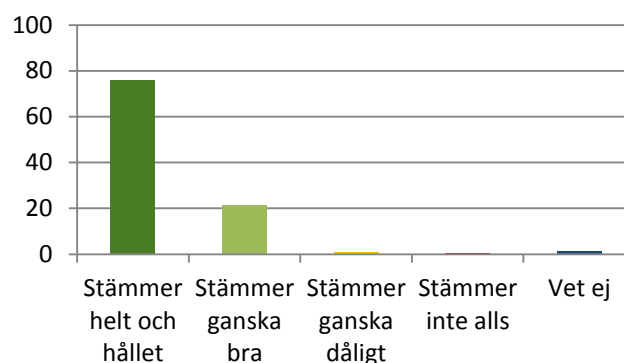

Jag trivs på fritidshemmet (445 svar), %

Stämmer helt och hållet	63,39
Stämmer ganska bra	30,34
Stämmer ganska dåligt	1,12
Stämmer inte alls	0,67
Vet ej	2,47

Jag känner mig trygg på fritidshemmet (445 svar), %

Stämmer helt och hållet	75,73
Stämmer ganska bra	21,57
Stämmer ganska dåligt	0,90
Stämmer inte alls	0,45
Vet ej	1,35

Jag har kamrater att vara med på fritidshemmet (445 svar), %

Stämmer helt och hållet	71,46
Stämmer ganska bra	24,72
Stämmer ganska dåligt	2,47
Stämmer inte alls	0,67
Vet ej	0,67