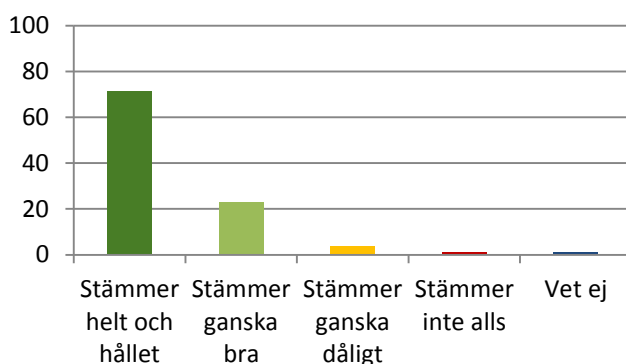

Jag är nöjd med miljön inomhus på fritidshemmet (444 svar), %

Stämmer helt och hållet	71,40
Stämmer ganska bra	22,97
Stämmer ganska dåligt	3,60
Stämmer inte alls	0,90
Vet ej	1,13