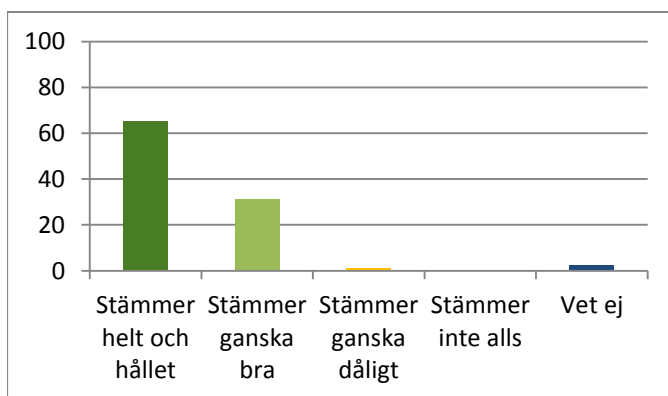

Enkäter för fritidshem i Östra Göinge kommun

Jag trivs på fritidshemmet (413 svar)

Stämmer helt och hållet	64,9 %
Stämmer ganska bra	30,5 %
Stämmer ganska dåligt	1,5 %
Stämmer inte alls	1,2 %
Vet ej	1,9 %

Jag känner mig trygg på fritidshemmet (413 svar)

Stämmer helt och hållet	72,9 %
Stämmer ganska bra	24,5 %
Stämmer ganska dåligt	0,7 %
Stämmer inte alls	0,5 %
Vet ej	1,5 %

Jag har kamrater att vara med på fritidshemmet (413 svar)

Stämmer helt och hållet	71,7 %
Stämmer ganska bra	23,7 %
Stämmer ganska dåligt	3,6 %
Stämmer inte alls	0 %
Vet ej	1 %

Mina kamrater på fritidshemmet bemöter mig på ett positivt sätt (413 svar)

Stämmer helt och hållet	65,1 %
Stämmer ganska bra	31 %
Stämmer ganska dåligt	1,2 %
Stämmer inte alls	0,2 %
Vet ej	2,4 %