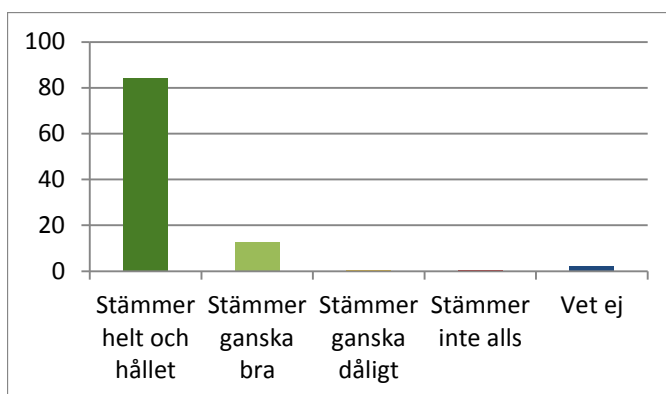

Jag känner mig trygg på fritidshemmet (413 svar)

Stämmer helt och hållet	72,9 %
Stämmer ganska bra	24,5 %
Stämmer ganska dåligt	0,7 %
Stämmer inte alls	0,5 %
Vet ej	1,5 %

Jag har kamrater att vara med på fritidshemmet (413 svar)

Stämmer helt och hållet	71,7 %
Stämmer ganska bra	23,7 %
Stämmer ganska dåligt	3,6 %
Stämmer inte alls	0 %
Vet ej	1 %

Mina kamrater på fritidshemmet bemöter mig på ett positivt sätt (413 svar)

Stämmer helt och hållet	65,1 %
Stämmer ganska bra	31 %
Stämmer ganska dåligt	1,2 %
Stämmer inte alls	0,2 %
Vet ej	2,4 %

Personalen på fritidshemmet bemöter mig på ett positivt sätt (413 svar)

Stämmer helt och hållet	84,3 %
Stämmer ganska bra	12,6 %
Stämmer ganska dåligt	0,7 %
Stämmer inte alls	0,2 %
Vet ej	2,2 %

Jag känner mig trygg med all personal på fritidshemmet - även med de vuxna som inte arbetar på min avdelning (413 svar)