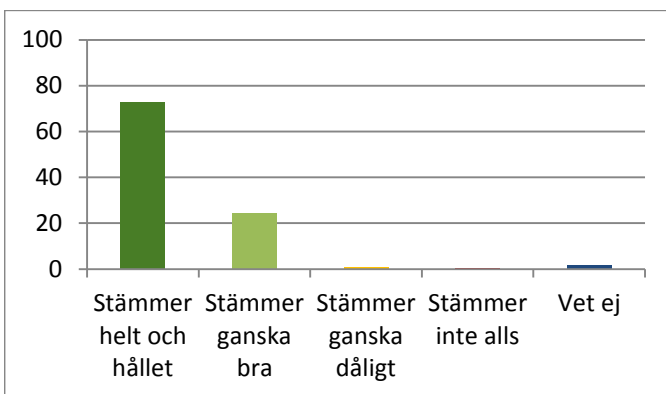

Enkäter för fritidshem i Östra Göinge kommun

Jag trivs på fritidshemmet (413 svar)

Stämmer helt och hållet	64,9 %
Stämmer ganska bra	30,5 %
Stämmer ganska dåligt	1,5 %
Stämmer inte alls	1,2 %
Vet ej	1,9 %

Jag känner mig trygg på fritidshemmet (413 svar)

Stämmer helt och hållet	72,9 %
Stämmer ganska bra	24,5 %
Stämmer ganska dåligt	0,7 %
Stämmer inte alls	0,5 %
Vet ej	1,5 %

Jag har kamrater att vara med på fritidshemmet (413 svar)