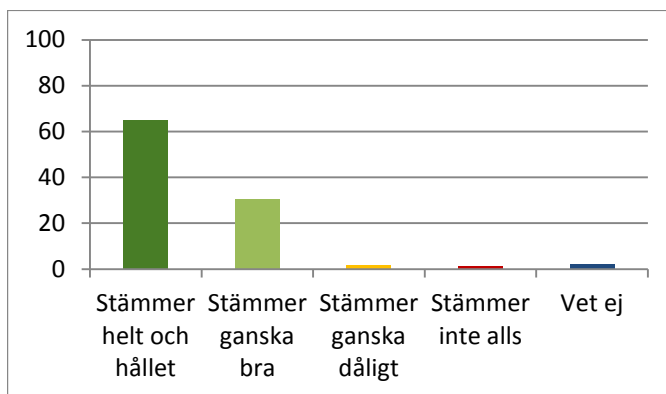

Enkäter för fritidshem i Östra Göinge kommun

Jag trivs på fritidshemmet (413 svar)

Stämmer helt och hållet	64,9 %
Stämmer ganska bra	30,5 %
Stämmer ganska dåligt	1,5 %
Stämmer inte alls	1,2 %
Vet ej	1,9 %

Jag känner mig trygg på fritidshemmet (413 svar)

Stämmer helt och hållet	72,9 %
Stämmer ganska bra	24,5 %
Stämmer ganska dåligt	0,7 %
Stämmer inte alls	0,5 %
Vet ej	1,5 %

Jag har kamrater att vara med på fritidshemmet (413 svar)