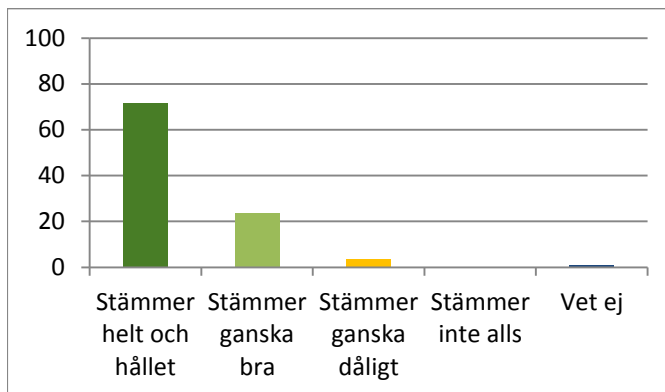

Jag har kamrater att vara med på fritidshemmet (413 svar)

Stämmer helt och hållet	71,7 %
Stämmer ganska bra	23,7 %
Stämmer ganska dåligt	3,6 %
Stämmer inte alls	0 %
Vet ej	1 %