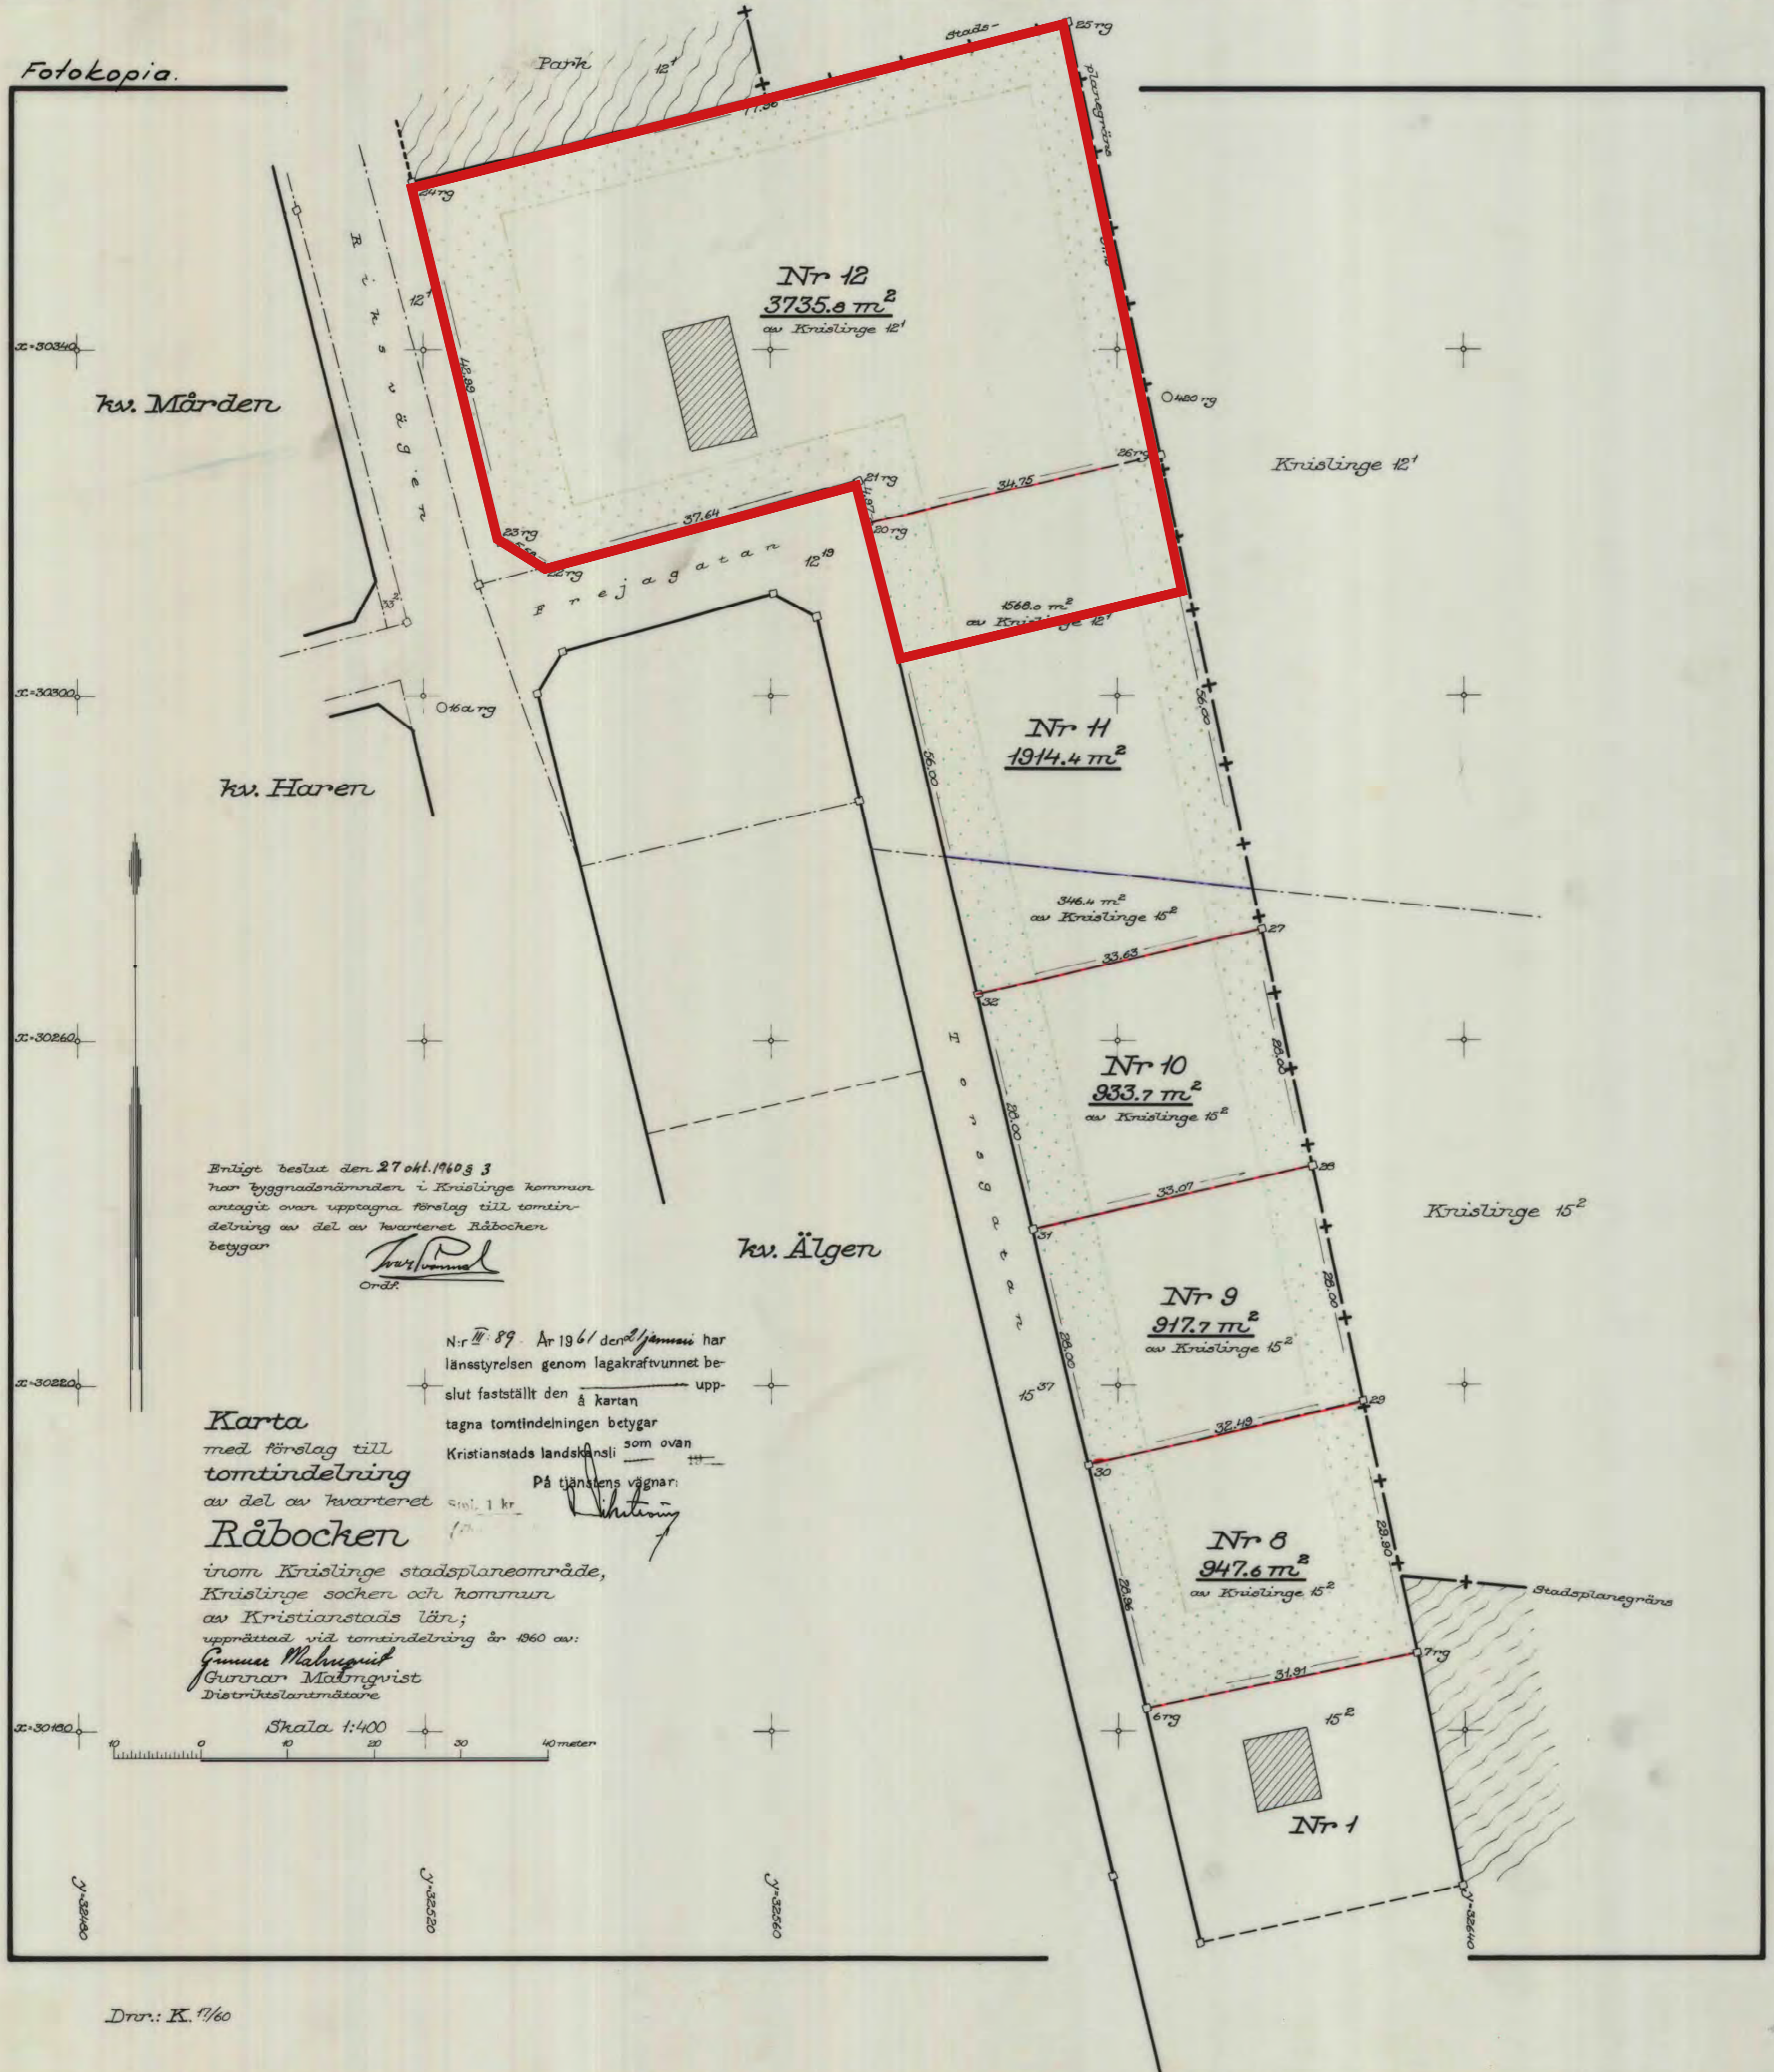

Fotokopia.

Krislinge Stadsplanområde 252/61

Krislinge Stadsplanområde 252/61

Enligt beslut den 27 okt. 1960 § 3
 har byggnadsnämnden i Krislinge kommun
 antagit ovan upptagna förslag till tomtin-
 delning av del av kvarteret Råbocken
 betygat

Karta
 med förslag till
 tomtindelning
 av del av kvarteret
Råbocken
 inom Krislinge stadsplanområde,
 Krislinge socker och kommun
 av Kristianstads län;
 upprättad vid tomtindelning år 1960 av:
 Gunnar Malmqvist
 Gunnar Malmqvist
 Distriktslantmätare

Skala 1:400
 0 10 20 30 40 meter

Drv.: K. 1/60